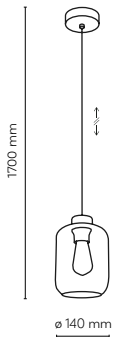

6696 / MARCO

1 x E27 / 230V / max 15W / LED
KL / 7844