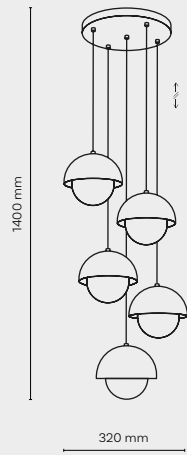

1x E27 / 230V / max 15W / LED

T.K. LIGHTING / SOHO

10205 / BONO

10213 / BONO

4 x G9 / 230V / max 8W / LED
 KL / 7454 (ø 120mm)

10213 10267

10206 / BONO

3 x G9 / 230V / max 8W / LED
KL / 7454 (ø 120mm)