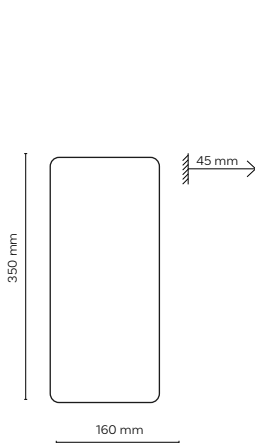

3272 / TAVOLA

2x G9 / 230V / max 8W / LED