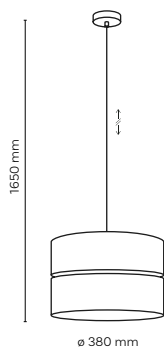

5772 / ECO

5772 / ECO

1 x E27 / 230V / max 15W / LED
AB / 9674