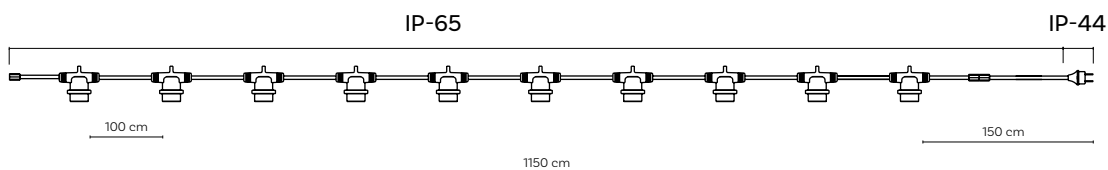

CHANEL

10183 / GIRLANDA

10 x E27 / 230V / max 15W / LED
 dt: 1150 cm (max 6 szt - 54 m)

4341 / MODO

10 x E27 / 230V / max 15W / LED
 dt: 700 cm

4390 / MODO

12 x E27 / 230V / max 15W / LED
 dt: 1000 cm

195 / MODO FASTENING ELEMENT