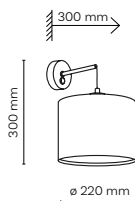

6858 / JUTA

1 x E27 / 230V / max 15W / LED
AB 9852