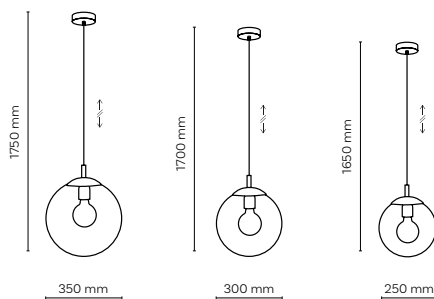

ø klosza

	graphite	transparent	white
250 mm	5378 kl: 7532	3266 kl: 7533	5669 kl: 7049
300 mm	5379 kl: 7530	3267 kl: 7531	5670 kl: 7051
350 mm	5380 kl: 7528	3268 kl: 7529	5671 kl: 7527

1 x E27 / 230V / max 15W / LED