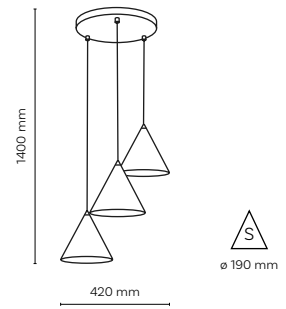

10068 / CONO

3 x E27 / 230V / max 15W / LED
KL / ø 190 mm

10060 / CONO

3 x E27 / 230V / max 15W / LED
KL / ø 320 mm

10067 / CONO

10067 / CONO

3 x E27 / 230V / max 15W / LED
KL / ø 190 mm

- 10067
- 10012