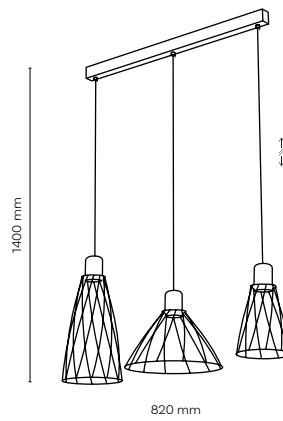

10158 / MODESTO