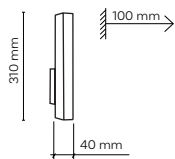

1449 / TEO

6613 / TEO

1 x LED / 3W / 270 lm / 3000K