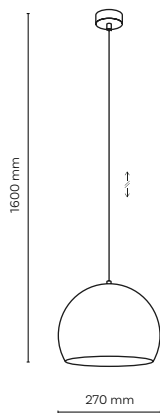

 3 x E27 / 230V / max 15W / LED

 10169

 **10167 / ZOE**

 1 x E27 / 230V / max 15W / LED

 10167

10168 / ZOE

10168 / ZOE

10168 / ZOE