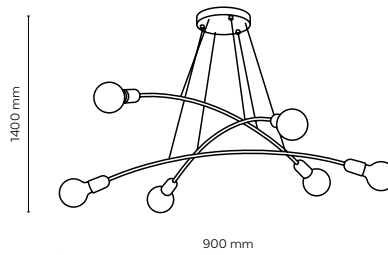

2726 / HELIX

6 x E27 / 230V / max 15W / LED

TK LIGHTING / HELIX