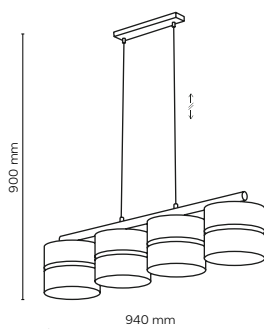

6576 / LINOBIANCO

4 x E27 / 230V / max 15W / LED
AB / 9074