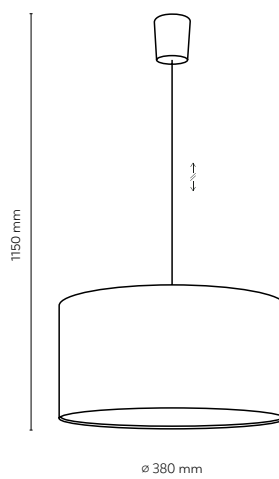

/ STAR

/ CLOUD

T.K. LIGHTING

3229 / RONDO

 **3228 / RONDO**

 4 x E27 / 230V / max 15W / LED
AB 9057 / 9059 / 9058

 **3231 / RONDO**

 1 x E27 / 230V / max 15W / LED
AB 9060 / 9062 / 9061