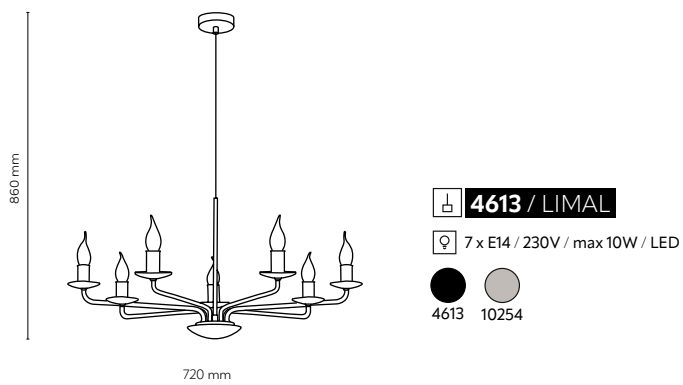

 **4611 / LIMAL**

 1 x E14 / 230V / max 10W / LED

 
4611 10244

 **4612 / LIMAL**

 5 x E14 / 230V / max 10W / LED

 
4612 10253

10187 / MODESTO

10187 / MODESTO