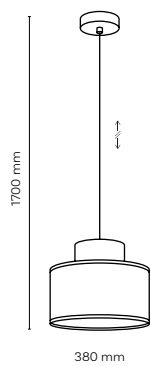

1 x E27 / 230V / max 15W / LED
AB / 9613

5988 / MELODY

T.K. LIGHTING / MELODY

3140 / DUO

3227 / DUO
 1 x E27 / 230V / max 15W / LED
 AB / 9742 / 9746 / 9745

3227

3256

3139