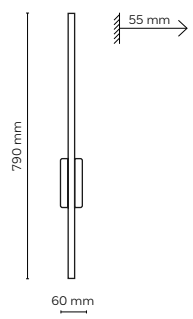

6019 / FLASH WOOD

LED / 12W / 500 lm / 3000K