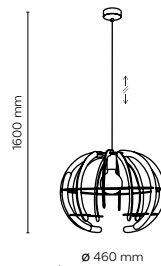

6888 / VENUS WOOD

6886 / VENUS WOOD

1 x E27 / 230V / max 15W / LED