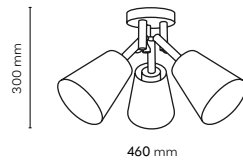

818 / VAIO

818 / VAIO

666 / VAIO

818 / VAIO

1x E27 / 230V / max 15W / LED
AB / 8162

665 / VAIO

3 x E27 / 230V / max 15W / LED
AB / 8162

666 / VAIO