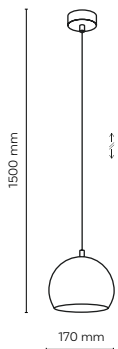

10174 / ZOE

1 x E27 / 230V / max 15W / LED