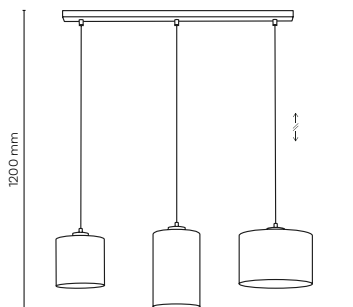

4 x E27 / 230V / max 15W / LED
AB / 9012

4954 / JUTA

5552 / JUTA

4000 mm*

*wymiar poglądowy

 **6585 / JUTA**

 4 x E27 / 230V / max 15W / LED
AB 9425

790 mm