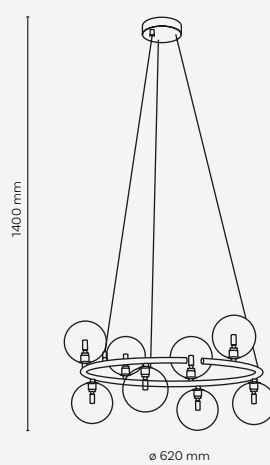

6844 / ANABELLE

8 x G9 / 230V / max 8W / LED
KL / 7510 (ø 120mm)