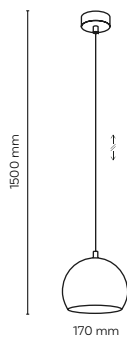

10167 / ZOE

1 x E27 / 230V / max 15W / LED

10167