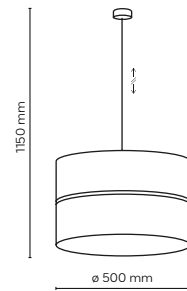

6573 / LINOBIANCO

3 x E27 / 230V / max 15W / LED
AB / 9073