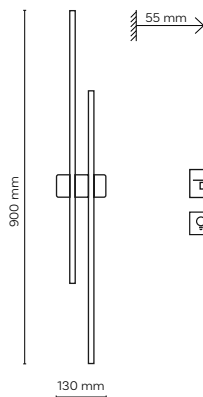

6626 / FLASH

6626 / FLASH

LED / 24W / 1000 lm / 3000K