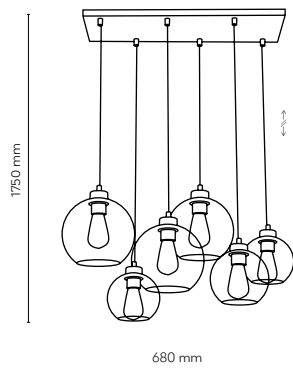

2164 / CUBUS

6 x E27 / 230V / max 15W / LED
KL / 7376, 7374, 7375, 7379, 7378, 7377