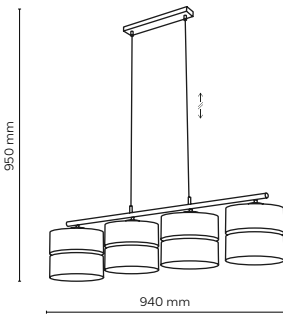

4234 / RICHI

4234 / RICHI

- 1 x E27 / 230V / max 15W / LED
- +1 x G9 / 230V / max 8W / LED
- AB / 8984 / 8983 / 8983

/ RICHI

/ BILBAO

T.K. LIGHTING

4342 / HILTON

 **4342 / HILTON**