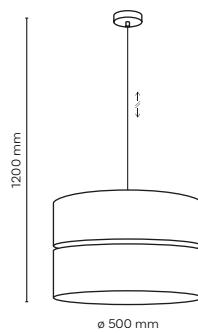

5773 / ECO

3 x E27 / 230V / max 15W / LED
AB / 9712