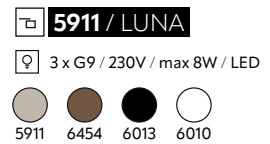

6453 / LUNA

6454 / LUNA

6455 / LUNA