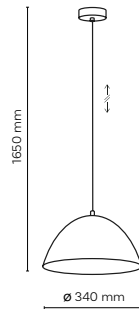

1. **5899 / FARO**
   1x E27 / 230V / max 15W / LED
2. 5899
   - 861
   - 3192
   - 3194