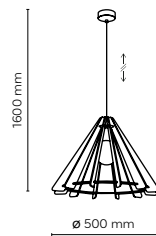

6586 / ERIS WOOD

1 x E27 / 230V / max 15W / LED