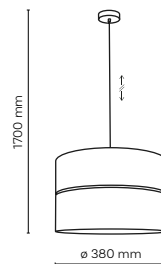

4799 / NICOL

1 x E27 / 230V / max 15W / LED
AB / 9767