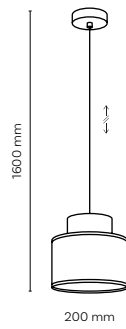

3 x E27 / 230V / max 15W / LED
AB / 9745 / 9747 / 9743 (200mm)

*wymiar poglądowy

TK LIGHTING / DUO

2594 / DUO WHITE

1856 / DUO WHITE

1 x E27 / 230V / max 15W / LED
AB / 9740

10078 / DUO WHITE

1 x E27 / 230V / max 15W / LED
AB / 9741