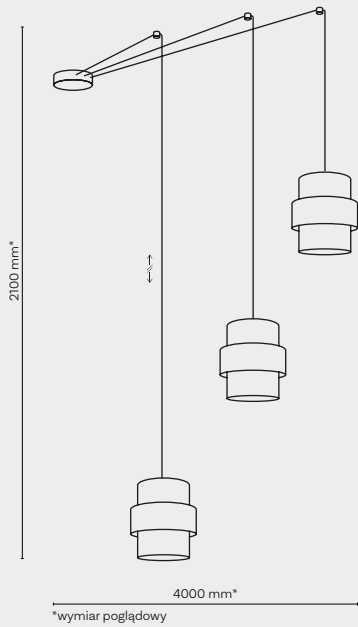

1 x E27 / 230V / max 15W / LED
AB 9508 / 9509

5099 / CALISTO

3 x E27 / 230V / max 15W / LED
AB 9508 / 9509

5306 / CALISTO

1 x E27 / 230V / max 15W / LED
AB 9506 / 9507

5976 / CALISTO

3 x E27 / 230V / max 15W / LED
AB 9506 / 9507