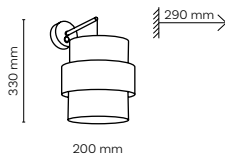

5981 / CALISTO

3 x E27 / 230V / max 15W / LED
AB 9506 / 9507

5894 / CALISTO

5893 / CALISTO

5956 / CALISTO

5893 / CALISTO

1 x E27 / 230V / max 15W / LED
AB 9507 / 9506

5956 / CALISTO