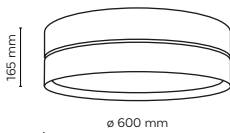

4345 / HILTON

4 x E27 / 230V / max 15W / LED
AB / 8997