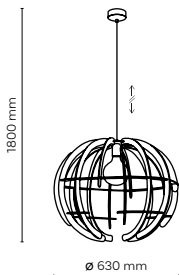

1 x E27 / 230V / max 15W / LED