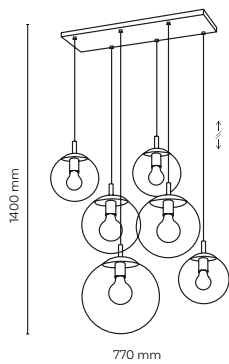

4790 5381

ø 300 mm ø 250 mm ø 180 mm

4792 / ESME
 6 x E27 / 230V / max 15W / LED
 KL / 7534, 7049, 7051 / 7535, 7532, 7530

4792 5383

ø 300 mm ø 250 mm ø 180 mm

4819 / ESME

4819 / ESME

6 x E27 / 230V / max 15W / LED
KL / 7531, 7532, 7536