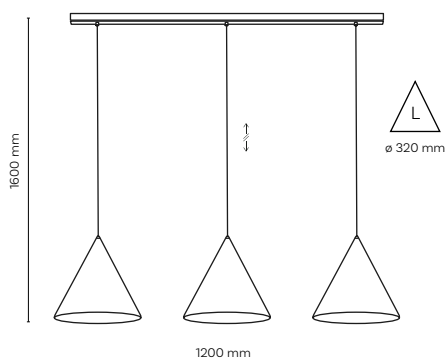

10068 / CONO

3 x E27 / 230V / max 15W / LED
KL / ø 190 mm

10060 / CONO

3 x E27 / 230V / max 15W / LED
KL / ø 320 mm

10067 / CONO

10067 / CONO

3 x E27 / 230V / max 15W / LED
KL / ø 190 mm

- 10067
- 10012