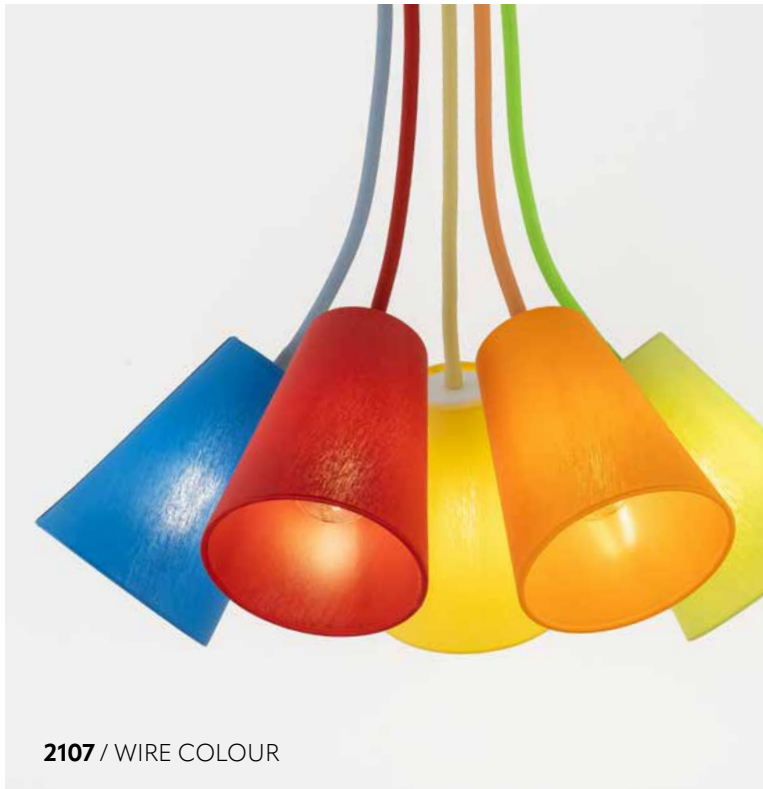

2106 / WIRE COLOUR

3 x E27 / 230V / max 15W / LED

AB / 8699