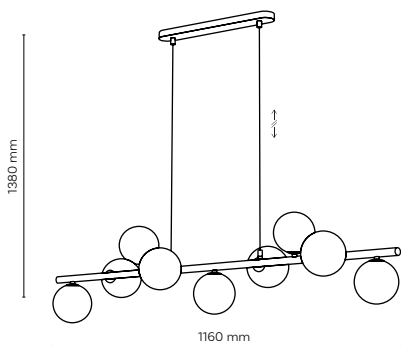

10 x G9 / 230V / max 8W / LED
KL / 7525 (ø 120mm)

6105 / ESTERA

5 x G9 / 230V / max 8W / LED
 KL / 7511 / 7510 (ø 120mm)

4506 / ESTERA

7 x G9 / 230V / max 8W / LED
 KL / 7511 / 7510 (ø 120mm)

4340 / ESTERA