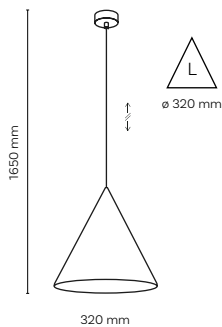

10057 / CONO

1 x E27 / 230V / max 15W / LED