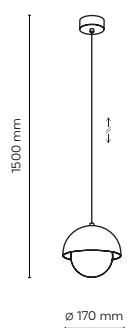

10206 10266

10214 / BONO

5 x G9 / 230V / max 8W / LED
KL / 7454 (ø 120mm)

10214 10268

10205 / BONO

10205 / BONO

1 x G9 / 230V / max 8W / LED
KL / 7454 (ø 120mm)

10205 10265