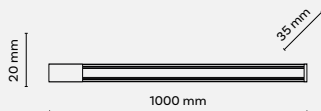

18079 18080

T.K. LIGHTING / LUXE

Accessories for one-track system

4068

łącznik prosty
connector straight

4044 4045

4140 4143

4529 4530