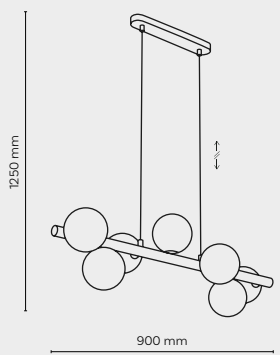

5905 / ESTERA WOOD

7 x G9 / 230V / max 8W / LED
KL / 7454 (ø 120mm)