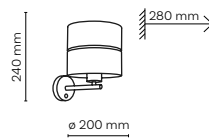

6539 / NICOL

1 x E27 / 230V / max 15W / LED
AB / 9771