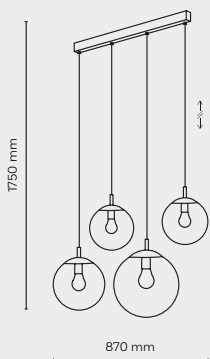

4795 / ESME

4 x E27 / 230V / max 15W / LED
KL / 7536, 7531, 7532