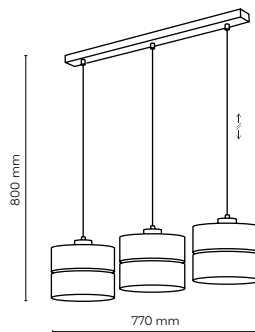

5771 / ECO

3 x E27 / 230V / max 15W / LED
AB / 9673