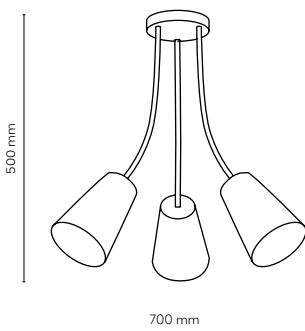

2106 / WIRE COLOUR

3 x E27 / 230V / max 15W / LED

AB / 8699