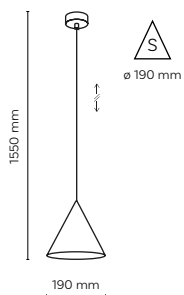

 **16009 / CONO**

 1 x E27 / 230V / max 15W / LED
KL / ø 190 mm

 **16010 / CONO**

 1 x E27 / 230V / max 15W / LED
KL / ø 250 mm

10058 / CONO

 10058 / CONO

 1 x E27 / 230V / max 15W / LED

6630 / CONO