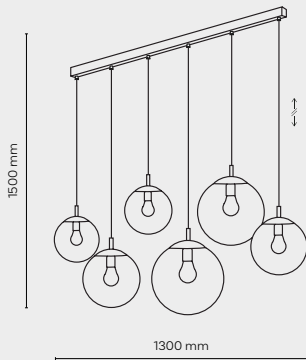

5389 / ESME

1 x E27 / 230V / max 15W / LED
KL / 7536, 7535, 7538, 7534 (ø 180mm)

4795 / ESME

4 x E27 / 230V / max 15W / LED
KL / 7536, 7531, 7532

4797 / ESME

6 x E27 / 230V / max 15W / LED
KL / 7536, 7532, 7531