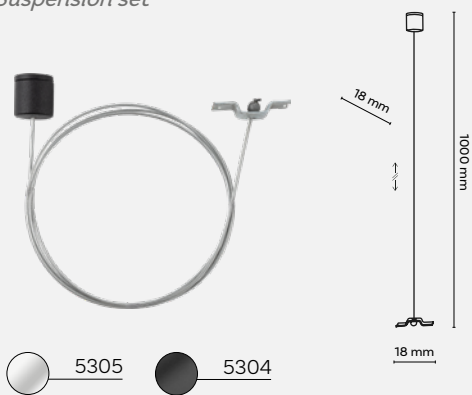

4887

4928

4924

4923
one-track

Zestaw podwieszający
Suspension set

Zestaw zasilający
Power set

TRACER podwieszany
jednoobwodowy
tracer suspended 1-circuit

Listwy jednoobwodowe
One-circuit tracks