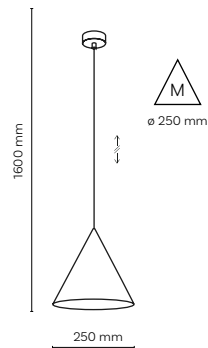

10008 / CONO

1 x E27 / 230V / max 15W / LED