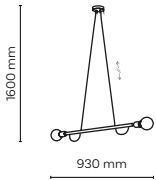

4948 / HELIX WOOD
2 x E27 / 230V / max 15W / LED