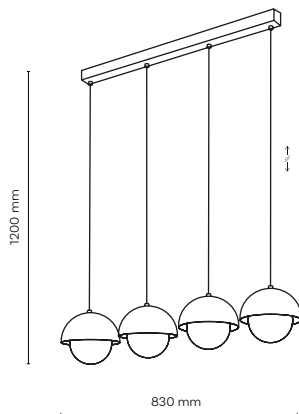

10213 / BONO

4 x G9 / 230V / max 8W / LED
KL / 7454 (ø 120mm)

10213 10267