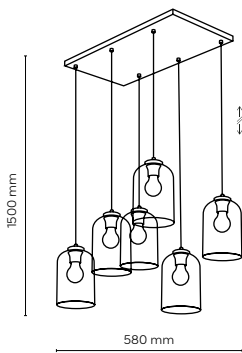

10301 / MOLLY

10301 / MOLLY

4 x E27 / 230V / max 15W / LED
 KL 7543 / 7540 / 7542 / 7539

10303 / MOLLY

8 x E27 / 230V / max 15W / LED
 KL 7540 / 7541 / 7542 / 7543 / 7539

10302 / MOLLY

10296 / MOLLY

10302 / MOLLY