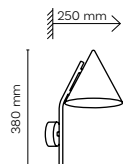

*wymiar poglądowy

6629 / CONO

3 x E27 / 230V / max 15W / LED
KL / ø 320 mm

- 6629

T.K. LIGHTING / CONO

10041 / CONO

 **10041 / CONO**

 1 x E27 / 230V / max 15W / LED
KL / ø 190 mm