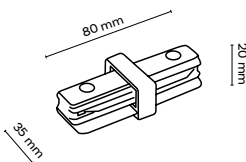

18079 18080

T.K. LIGHTING / LUXE

Accessories for one-track system

4068

łącznik prosty
connector straight

4044 4045

4140 4143

4529 4530