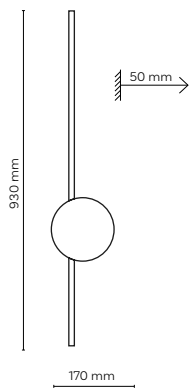

1439 / JAVA

LED / 22W / 2807 lm / 3000K