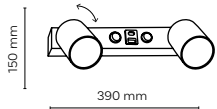

5739 6197 5957 6088

5739 / TOP

6177 / TOP

USB CHARGING

6198 / TOP

6181 / TOP

10277 / TOP USB

2 x GU10 / 230V / max 10W / LED