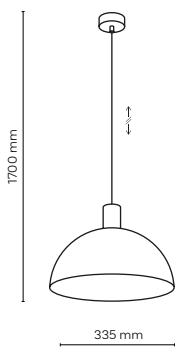

4851 / OSLO

1 x E27 / 230V / max 15W / LED
KL / 7885 / 7558 (ø 335 mm)