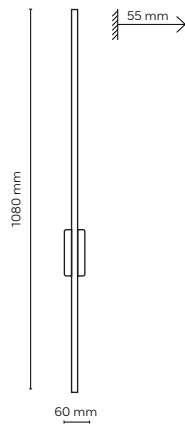

18074 / FLASH

LED / 24W / 1200 lm / 3000K

T.K. LIGHTING® / FLASH