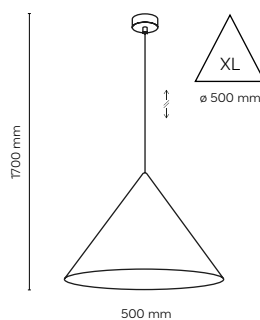

10059 / CONO

1 x E27 / 230V / max 15W / LED