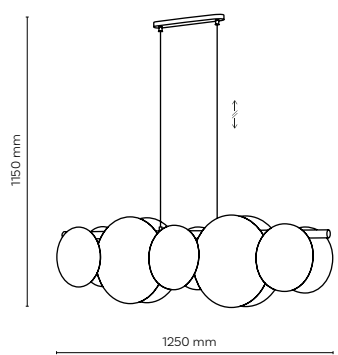

4815 / PULSE

5 x E27 / 230V / max 15W / LED
AB / 9657, 9731