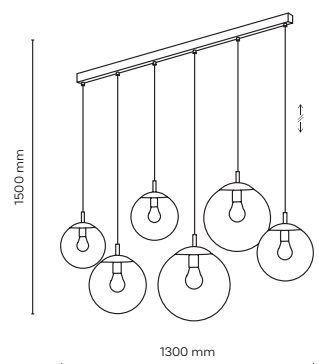

4792 / ESME
6 x E27 / 230V / max 15W / LED
KL / 7534, 7049, 7051 / 7535, 7532, 7530

4792 5383

ø 300 mm ø 250 mm ø 180 mm