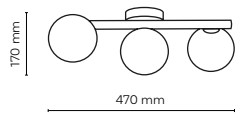

5768 / ESTERA WOOD

3 x G9 / 230V / max 8W / LED
KL / 7454 (ø 120mm)