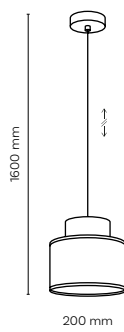

1 x E27 / 230V / max 15W / LED
AB / 9613

5988 / MELODY

T.K. LIGHTING / MELODY

3140 / DUO

3227 / DUO
 1 x E27 / 230V / max 15W / LED
 AB / 9742 / 9746 / 9745

3227

3256

3139