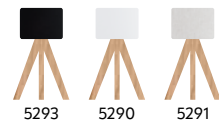

5286

5299

5284

5291 / TOKYO

5293 / TOKYO

1 x E27 / 230V / max 15W / LED
 AB 9973 / 9971 / 9268

T.K. LIGHTING / TOKYO

16018 / GRAND