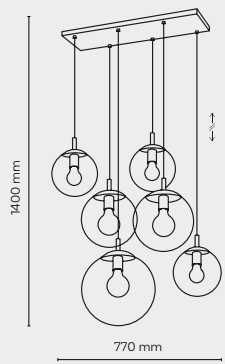

5384 / ESME
6 x E27 / 230V / max 15W / LED
KL / 7534, 7049, 7051 / 7535, 7532, 7530

4793 5384

ø 300 mm ø 250 mm ø 180 mm