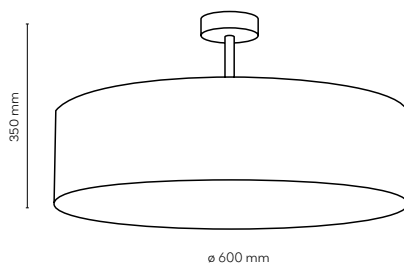

6248 / RONDO

4242 / RONDO

4 x E27 / 230V / max 15W / LED
AB 8986 / 8988 / 8990 / 9646

TK LIGHTING / RONDO