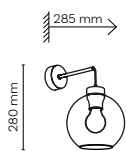

4135 / CUBUS