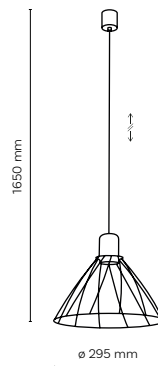

10156 / MODESTO

1 x GU10 / 230V / max 10W / LED