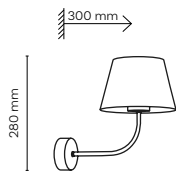

 LED / 30W / 1200 lm / 3000K

T.K. LIGHTING / JAVA

3989 / CHICAGO

3989 / CHICAGO

5 x E27 / 230V / max15W / LED
AB / 9162

3999 / CHICAGO

6 x E27 / 230V / max15W / LED
AB / 9162

4186 / CHICAGO