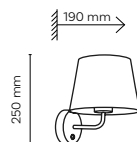

10203 / MAJA USB

2920 / MAJA

1885 / MAJA

1 x E27 / 230V / max 15W / LED
AB / 8403 / 8406

10081 / MAJA

1 x E27 / 230V / max 15W / LED
+1 x G9 / 230V / max 8W / LED
AB / 8402 / 8405

1884 / MAJA

1 x E27 / 230V / max 15W / LED
AB / 8402 / 8405