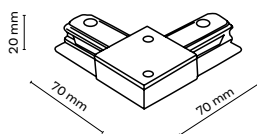

4068

łącznik prosty
connector straight

4044 4045

4140 4143

4529 4530

4068 4067

4070 4069

3519 3518

4072 4071