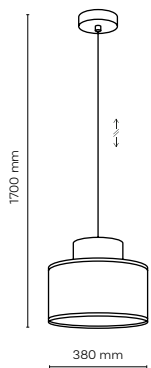

3 x E27 / 230V / max 15W / LED
AB / 9745 / 9747 / 9743 (200mm)

*wymiar poglądowy

TK LIGHTING / DUO

2594 / DUO WHITE

1856 / DUO WHITE

1 x E27 / 230V / max 15W / LED
AB / 9740

10078 / DUO WHITE

1 x E27 / 230V / max 15W / LED
AB / 9741