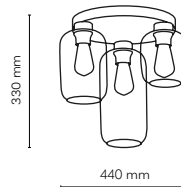

3318 / MARCO

3 x E27 / 230V / max 15W / LED
KL 7844 / 7761 / 7759