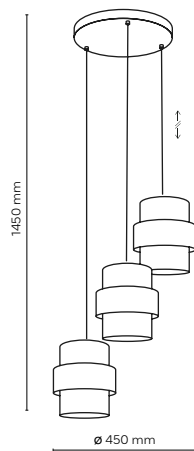

1 x E27 / 230V / max 15W / LED
AB 9508 / 9509

5099 / CALISTO

3 x E27 / 230V / max 15W / LED
AB 9508 / 9509

5306 / CALISTO

1 x E27 / 230V / max 15W / LED
AB 9506 / 9507

5976 / CALISTO

3 x E27 / 230V / max 15W / LED
AB 9506 / 9507