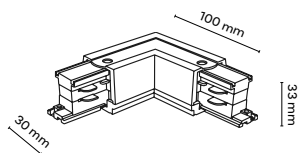

middle feeder