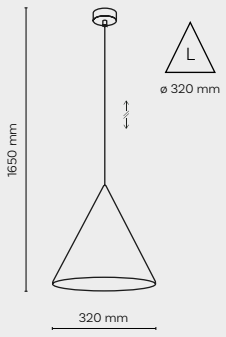

10007 / CONO

1 x E27 / 230V / max 15W / LED

10008 / CONO

1 x E27 / 230V / max 15W / LED

10009 / CONO

1 x E27 / 230V / max 15W / LED

- | | | | |
|---|---|--|---|
|  |  |  |  |
| 10009 | 10038 | 10056 | 10065 |
|  |  |  | |
| 10063 | 3281 | 3280 | |