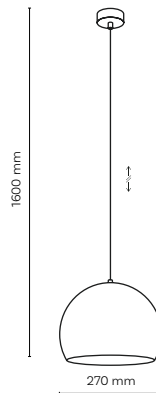

1 x E27 / 230V / max 15W / LED

10168

10171 / ZOE

 **10174 / ZOE**

 1 x E27 / 230V / max 15W / LED

 **10175 / ZOE**

 1 x E27 / 230V / max 15W / LED

10172 / ZOE