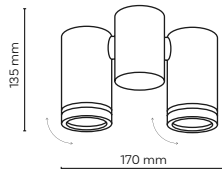

4352 / JET

2 x GU10 / 230V / max 10W / LED