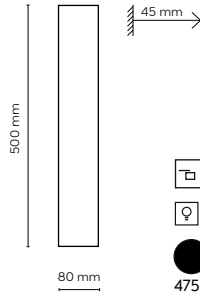

4753 / NAVI

2 x G9 / 230V / max 8W / LED