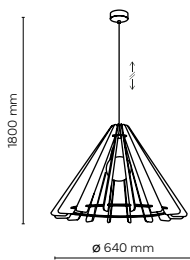

1448 / TEO

1449 / TEO

1 x LED / 13W / 800 lm / 3000K

1410 / TEO

1 x LED / 13W / 2147 lm / 3000K

TK LIGHTING / TEO

6611 / ERIS WOOD

 **6611 / ERIS WOOD**