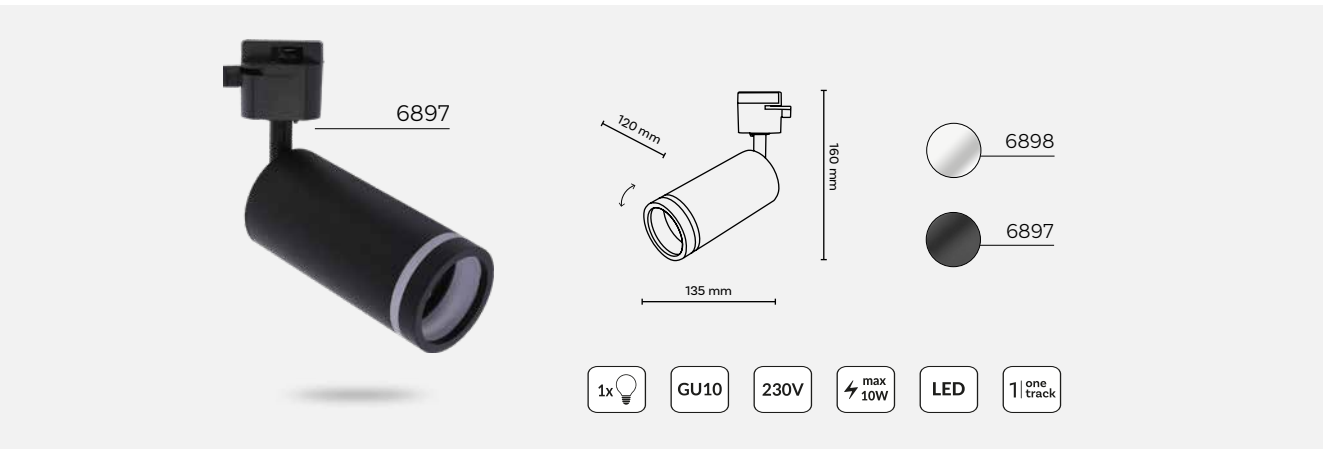

LED

1 one track

4921
one-track

Pendant lamp

		
one-track	5751	5750
three-track	6028	6029

-  1x
-  G9
-  230V
-  max 8W
-  LED

NEW

nowoczesna i elegancka kolekcja TRACER - stanowi funkcjonalny element dekoracyjny w pomieszczeniu.