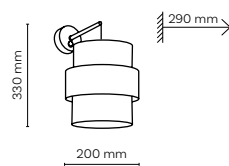

3 x E27 / 230V / max 15W / LED
AB 9401

5403

TK LIGHTING / CALISTO

5400 / CALISTO

 **5404** / CALISTO

 1 x E27 / 230V / max 15W / LED
AB 9401

 **5400** / CALISTO

 1 x E27 / 230V / max 15W / LED
AB 9401