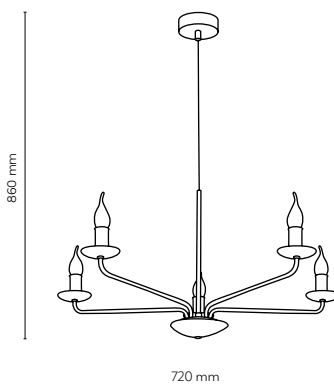

4612 / LIMAL

5 x E14 / 230V / max 10W / LED

4612 10253