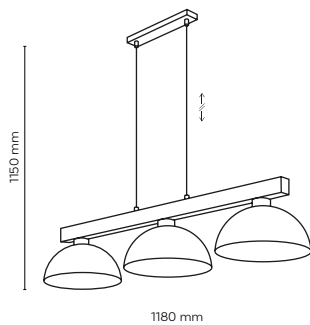

6299 / OSLO

4508 / OSLO

1 x E27 / 230V / max 15W / LED
KL / 7565 (ø 335 mm)

4508

4507 / OSLO

2 x E27 / 230V / max 15W / LED
KL / 7565 (ø 335 mm)

4507

6299 / OSLO