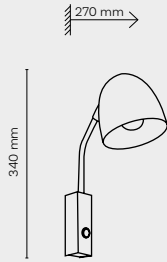

4167 / SOHO

1x E27 / 230V / max 15W / LED