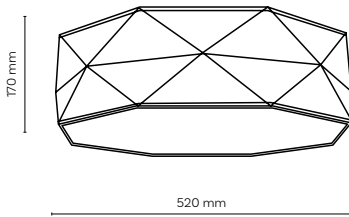

6195 / KANTOOR

NATURE

WHITE

BLACK

GREY

 **1565 / KANTOOR**

 4 x E27 / 230V / max15W / LED
AB 8676 / 8677 / 8678 / 9403

 **4225 / KANTOOR**