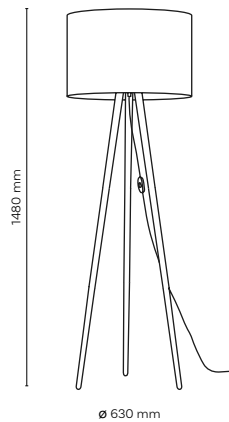

5286 / TOKYO

1 x E27 / 230V / max 15W / LED
AB 8694 / 8705 / 9047

5286

5299

5284