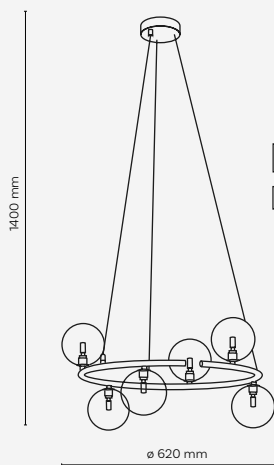

6148 / ESTERA

 **6148 / ESTERA**

 9 x G9 / 230V / max 8W / LED
KL / 7510 (ø 120mm)

 6148

6845 / ANABELLE

5256 / ANABELLE

1 x G9 / 230V / max 8W / LED
KL / 7510 (ø 120mm)

6843 / ANABELLE