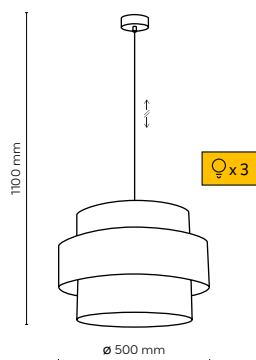

5099 / CALISTO

3 x E27 / 230V / max 15W / LED
AB 9508 / 9509