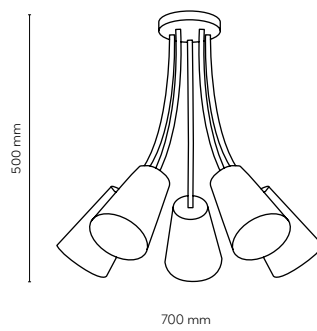

2106 / WIRE COLOUR

 **2106 / WIRE COLOUR**

 3 x E27 / 230V / max 15W / LED

AB / 8699

 **2107 / WIRE COLOUR**

 5 x E27 / 230V / max 15W / LED

AB / 8700

T.K. LIGHTING / WIRE COLOUR