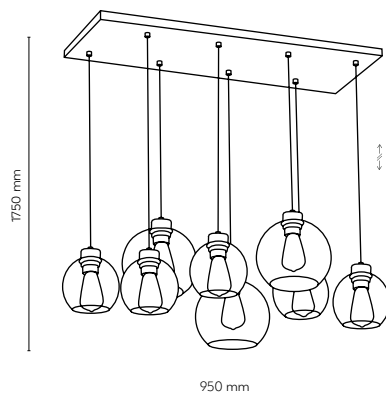

2833 / CUBUS

6 x E27 / 230V / max 15W / LED
KL / 7381 (ø 180mm), 7426 (ø 150mm)

4113 / CUBUS

8 x E27 / 230V / max 15W / LED
KL / 7381 (ø 180mm), 7426 (ø 150mm)

5974 / ELIO

5971 / ELIO

1 x E27 / 230V / max 15W / LED
KL / 7753 / 7658 / 7750