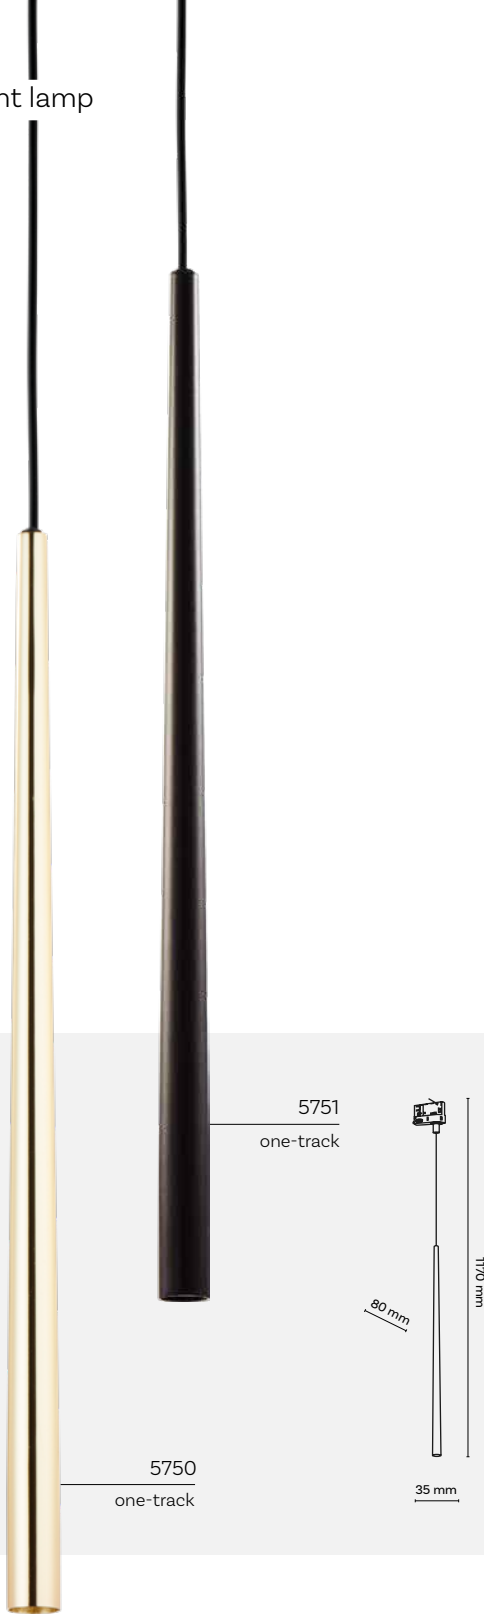

LED

1 one track

4921
one-track

Pendant lamp

		
one-track	5751	5750
three-track	6028	6029

-  1x
-  G9
-  230V
-  max 8W
-  LED

NEW

nowoczesna i elegancka kolekcja TRACER - stanowi funkcjonalny element dekoracyjny w pomieszczeniu.