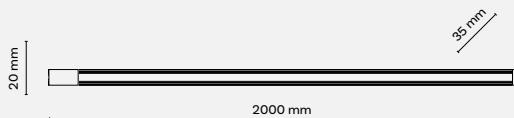

18079 18080

T.K. LIGHTING / LUXE

Accessories for one-track system

4068

łącznik prosty
connector straight

4044 4045

4140 4143

4529 4530