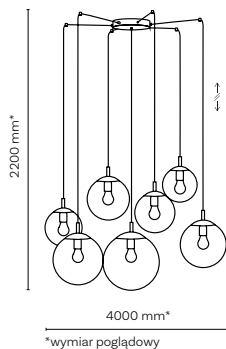

5379 / ESME

ø klosza

	graphite	transparent	white
250 mm	5378 kl: 7532	3266 kl: 7533	5669 kl: 7049
300 mm	5379 kl: 7530	3267 kl: 7531	5670 kl: 7051
350 mm	5380 kl: 7528	3268 kl: 7529	5671 kl: 7527

1 x E27 / 230V / max 15W / LED