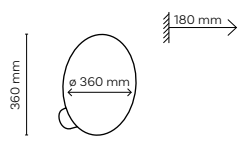

4814 / PULSE

1 x E27 / 230V / max 15W / LED
AB / 9738