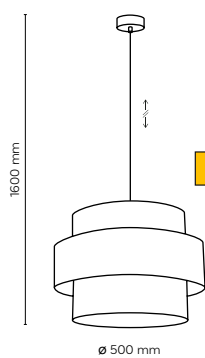

16021 / GRAND

1 x E27 / 230V / max 15W / LED

16018 / GRAND

1 x E27 / 230V / max 15W / LED

5419 / CALISTO

5419 / CALISTO

1 x E27 / 230V / max 15W / LED
AB 9009

5402 / CALISTO