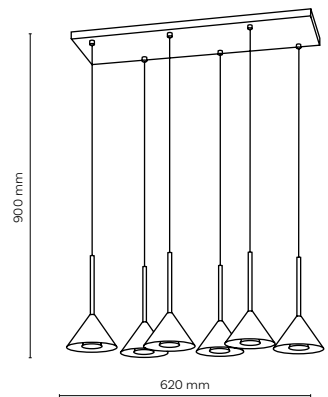

10305 / CONO

10304 / CONO

1 x GU10 / 230V / max 10W / LED
KL / ø 120 mm

10305 / CONO

4 x GU10 / 230V / max 10W / LED
KL / ø 120 mm

10306 / CONO

6 x GU10 / 230V / max 10W / LED
KL / ø 120 mm

10065 / CONO