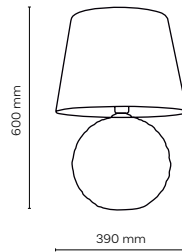

5904 / SANTANA

1 x E27 / 230V / max 15W / LED
AB / 9533

T.K. LIGHTING / SANTANA