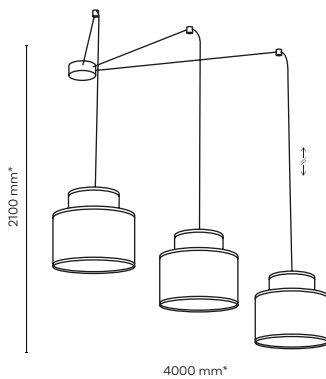

3140 / DUO

3 x E27 / 230V / max 15W / LED
AB / 9745 / 9747 / 9743 (200mm)

*wymiar poglądowy

TK LIGHTING / DUO