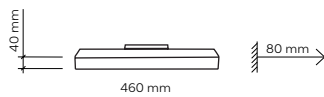

5919 / TEO

1 x LED / 8W / 988 lm / 3000K