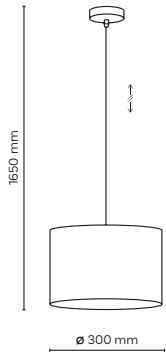

6580 / JUTA

1 x E27 / 230V / max 15W / LED

AB 9422