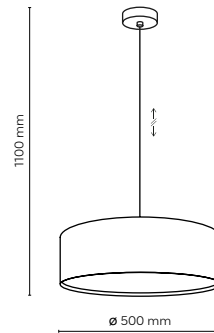

10100 / EARTH

3 x E27 / 230V / max 15W / LED
AB 9759 / 9762 / 9513 / 9514