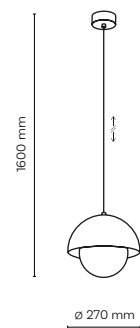

10206 10266

10214 / BONO

5 x G9 / 230V / max 8W / LED
KL / 7454 (ø 120mm)

10214 10268

10205 / BONO

10205 / BONO

1 x G9 / 230V / max 8W / LED
KL / 7454 (ø 120mm)

10205 10265