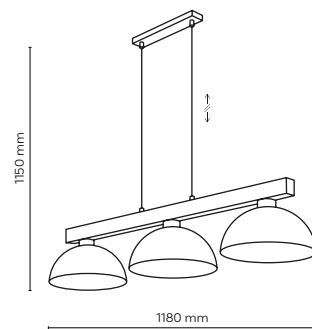

6319 / OSLO

1 x E27 / 230V / max 15W / LED
KL / 7565 (ø 335 mm)

4713 / OSLO

4851 / OSLO

1 x E27 / 230V / max 15W / LED
KL / 7885 / 7558 (ø 335 mm)

4713 / OSLO

2 x E27 / 230V / max 15W / LED
KL / 7885 / 7558 (ø 335 mm)