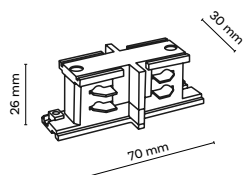

middle feeder