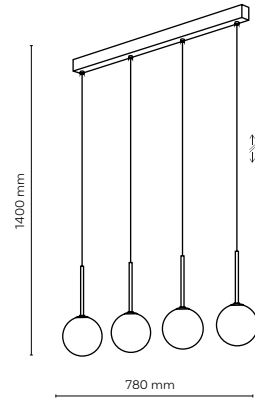

1 x G9 / 230V / max 8W / LED
KL / 7454 (ø 120mm)

4503 / MARTIN

4 x G9 / 230V / max 8W / LED
KL / 7454 (ø 120mm)