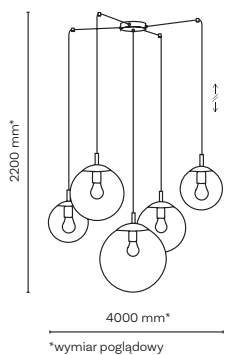

4796 / ESME

5 x E27 / 230V / max 15W / LED
KL / 7535, 7537, 7531