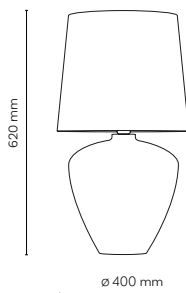

5248 / FIORD

1 x E27 / 230V / max 15W / LED
AB / 9269

5463 / FIORD

1 x E27 / 230V / max 15W / LED
AB / 9177

TK LIGHTING / FIORD