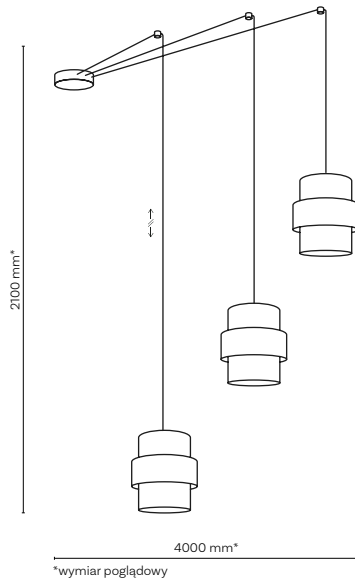

3 x E27 / 230V / max 15W / LED
AB 9009

5401 / CALISTO

1 x E27 / 230V / max 15W / LED
AB 9401

6098 / CALISTO

3 x E27 / 230V / max 15W / LED
AB 9401

6098

5403 / CALISTO

5403 / CALISTO