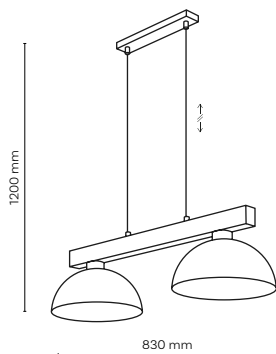

6299 / OSLO

4508 / OSLO

1 x E27 / 230V / max 15W / LED
KL / 7565 (ø 335 mm)

4508

4507 / OSLO

2 x E27 / 230V / max 15W / LED
KL / 7565 (ø 335 mm)

4507

6299 / OSLO