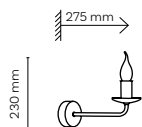

4613 / LIMAL

4611 / LIMAL

1 x E14 / 230V / max 10W / LED

4611 10244