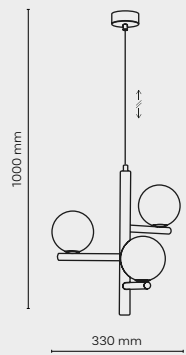

6799 / ESTERA WOOD

3 x G9 / 230V / max 8W / LED
KL / 7454 (ø 120mm)

T.K. LIGHTING / ESTERA WOOD