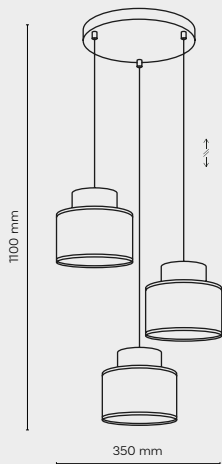

2759 / DUO

3 x E27 / 230V / max 15W / LED
AB / 9745 / 9747 / 9743 (200mm)