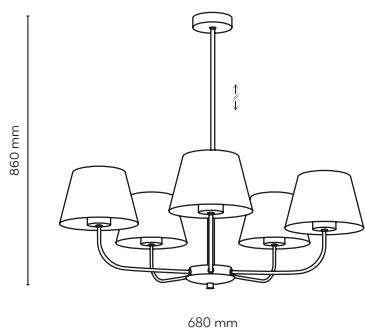

3989 / CHICAGO

5 x E27 / 230V / max15W / LED
AB / 9162