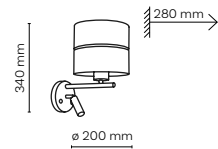

 4 x E27 / 230V / max 15W / LED
AB / 8932

 **4346 / HILTON**

 1 x E27 / 230V / max 15W / LED
AB / 8999

 **5465 / HILTON**

 1 x E27 / 230V / max 15W / LED
AB / 8998

4346 / HILTON

2579 / HILTON

1 x E27 / 230V / max 15W / LED
 +1 x G9 / 230V / max 8W / LED
 AB / 9919