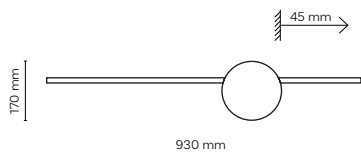

1441 / JAVA

1441 / JAVA

LED / 22W / 2807lm / 3000K