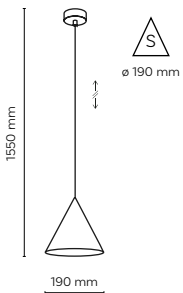

10065 / CONO