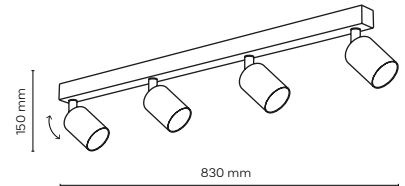

6177 / TOP

4 x GU10 / 230V / max 10W / LED