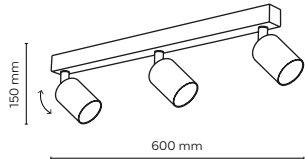

2 x GU10 / 230V / max 10W / LED

6176 / TOP