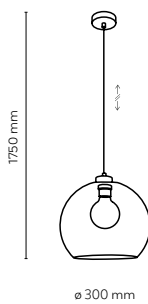

	gray	transparent	amber
S ø 150 mm	kl: 7378	kl: 7377	kl: 7379
M ø 180 mm	kl: 7374	kl: 7375	kl: 7376
L ø 300 mm	kl: 7429	kl: 7360	kl: 7178

T.K. LIGHTING / CUBUS

2064 / CUBUS

4135 / CUBUS

1 x E27 / 230V / max 15W / LED
KL / 7376 / 7375 / 7381