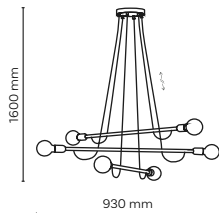

4950 / HELIX WOOD
6 x E27 / 230V / max 15W / LED

T.K. LIGHTING® / HELIX WOOD