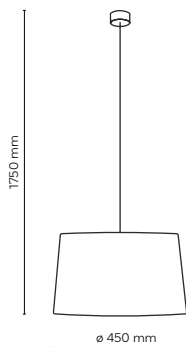

1885 / MAJA

1 x E27 / 230V / max 15W / LED
AB / 8403 / 8406