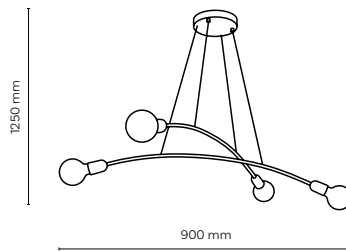

 **10069 / FAIRY GOLD**

 3 x G9 / 230V / max 8W / LED
KL / 7571 (ø 150 mm)

NEW

T.K. LIGHTING / FAIRY GOLD

2726 / HELIX

2721 / HELIX

2 x E27 / 230V / max 15W / LED

2724 / HELIX