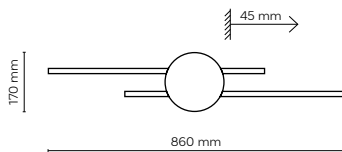

1369 / JAVA

1369 / JAVA

LED / 30W / 1200 lm / 3000K

T.K. LIGHTING / JAVA