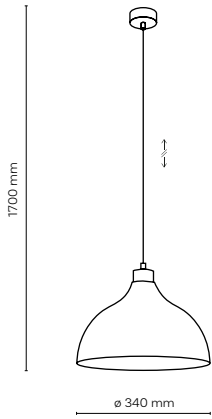

5901 / CAP

1 x E27 / 230V / max 15W / LED

- 5901
- 5664