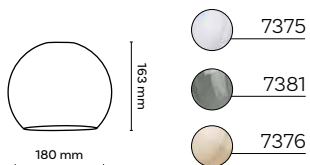

JUTA	CHINTZ	LINEN	CHINTZ
380 mm	9853	9598	9605	9599
300 mm	9422	9613	9268	9960
200 mm	9691	8984	9046	8983