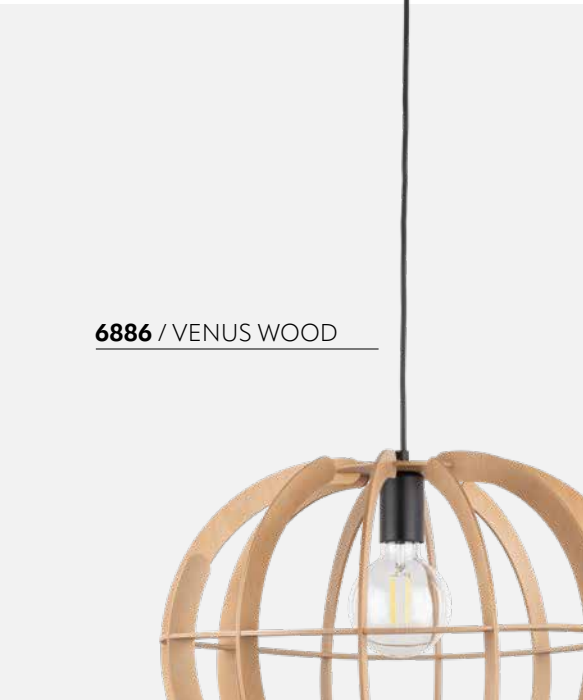

6888 / VENUS WOOD

6888 / VENUS WOOD

1 x E27 / 230V / max 15W / LED

6886 / VENUS WOOD

1 x E27 / 230V / max 15W / LED

6886 / VENUS WOOD

6888 / VENUS WOOD

T.K. LIGHTING® / VENUS WOOD