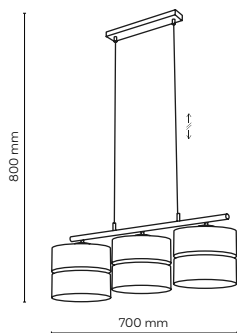

4801 / NICOL

3 x E27 / 230V / max 15W / LED
AB / 9768