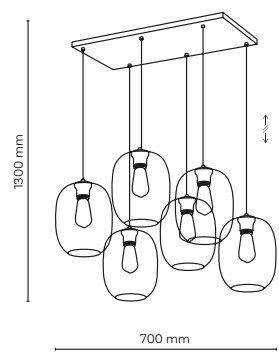

5974 / ELIO

6 x E27 / 230V / max 15W / LED
KL / 7658, 7753, 7750