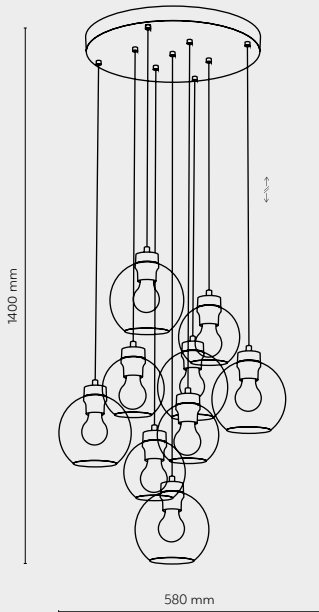

1 x E27 / 230V / max 15W / LED

T.K. LIGHTING® / VIBE

10247 / CUBUS

10246 / CUBUS

7 x E27 / 230V / max 15W / LED
KL / 7376, 7374, 7375, 7379, 7378, 7377

10247 / CUBUS

9 x E27 / 230V / max 15W / LED
 KL / 7376, 7374, 7375, 7379, 7378, 7377