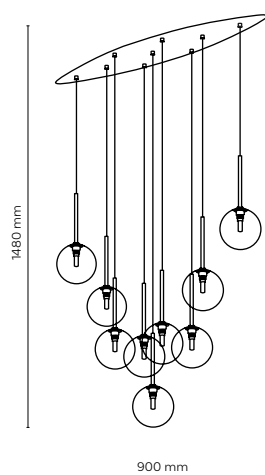

6148 / ESTERA

 **6148 / ESTERA**

 9 x G9 / 230V / max 8W / LED
KL / 7510 (ø 120mm)

 6148

6845 / ANABELLE

5256 / ANABELLE

1 x G9 / 230V / max 8W / LED
KL / 7510 (ø 120mm)

6843 / ANABELLE