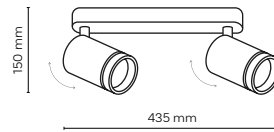

6913 / JET

2 x GU10 / 230V / max 10W / LED