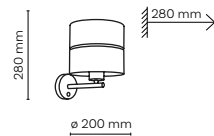

 4 x E27 / 230V / max 15W / LED
AB / 8932

 **4346 / HILTON**

 1 x E27 / 230V / max 15W / LED
AB / 8999

 **5465 / HILTON**

 1 x E27 / 230V / max 15W / LED
AB / 8998

4346 / HILTON

2579 / HILTON

1 x E27 / 230V / max 15W / LED
 +1 x G9 / 230V / max 8W / LED
 AB / 9919