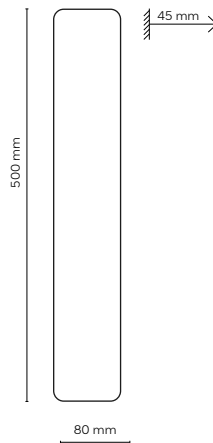

4754 / TAVOLA LONG

2x G9 / 230V / max 8W / LED

T.K. LIGHTING / TAVOLA