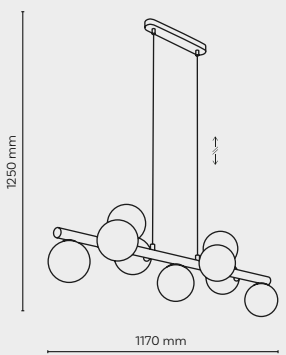

5906 / ESTERA WOOD

9 x G9 / 230V / max 8W / LED
KL / 7454 (ø 120mm)