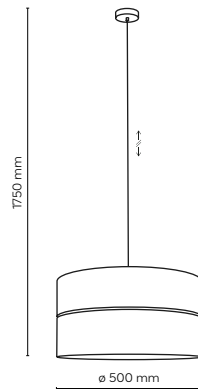

4346 / HILTON

1 x E27 / 230V / max 15W / LED
AB / 8999