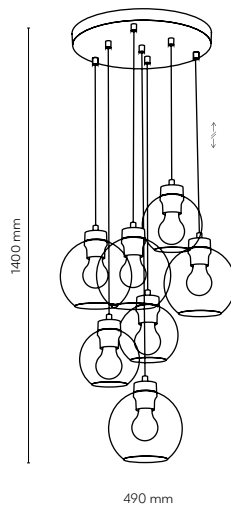

10247 / CUBUS

10246 / CUBUS

7 x E27 / 230V / max 15W / LED
KL / 7376, 7374, 7375, 7379, 7378, 7377