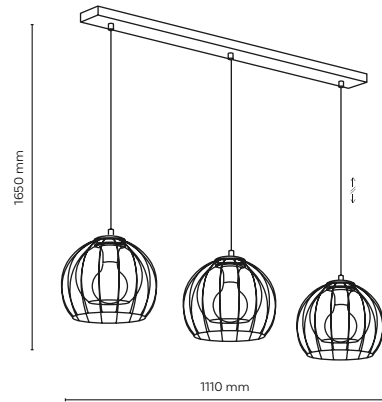

 1 x E27 / 230V / max 15W / LED
KL / 7381 (ø 180 mm)

 **2552 / UNIVERSO**

 1 x E27 / 230V / max 15W / LED
KL / 7429 (ø 300 mm)

5057 / UNIVERSO

4483 / UNIVERSO

3 x E27 / 230V / max 15W / LED

KL / 7381 (ø 180 mm)