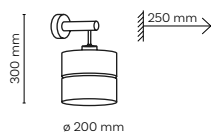

1 x E27 / 230V / max 15W / LED
AB / 9078

5597 / ECO

5596 / ECO

5776 / ECO

1 x E27 / 230V / max 15W / LED
AB / 9715

5596 / ECO

1 x E27 / 230V / max 15W / LED
AB / 9715

5597 / ECO