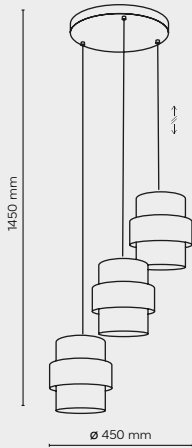

6098 / CALISTO

3 x E27 / 230V / max 15W / LED
AB 9401

6098