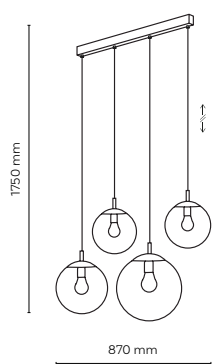

7 x E27 / 230V / max 15W / LED
KL / 7534, 7049, 7051
/ 7535, 7532, 7530

5384 / ESME
 6 x E27 / 230V / max 15W / LED
 KL / 7534, 7049, 7051 / 7535, 7532, 7530

4793 5384

ø 300 mm ø 250 mm ø 180 mm

4790 / ESME
 4 x E27 / 230V / max 15W / LED
 KL / 7534, 7051, 7049 / 7535, 7532, 7530