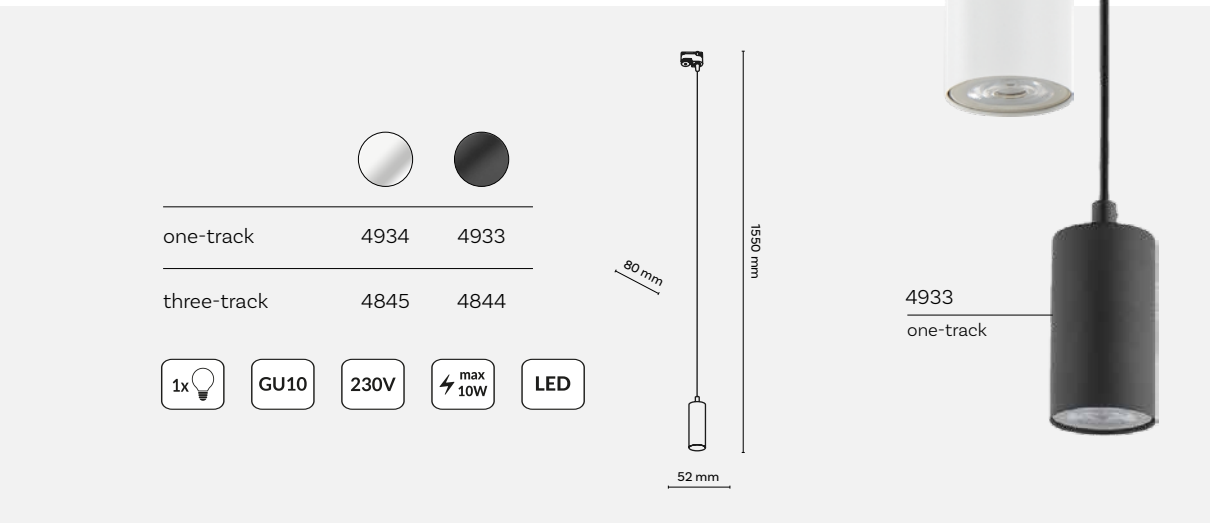

LED

1 one track

4921
one-track

Pendant lamp

		
one-track	5751	5750
three-track	6028	6029

-  1x
-  G9
-  230V
-  max 8W
-  LED

NEW

nowoczesna i elegancka kolekcja TRACER - stanowi funkcjonalny element dekoracyjny w pomieszczeniu.