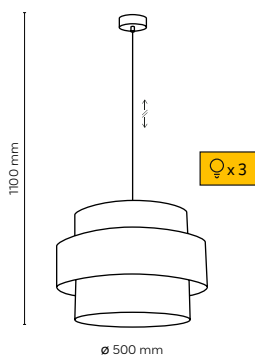

16021 / GRAND

1 x E27 / 230V / max 15W / LED

16018 / GRAND

1 x E27 / 230V / max 15W / LED

5419 / CALISTO

5419 / CALISTO

1 x E27 / 230V / max 15W / LED
AB 9009

5402 / CALISTO