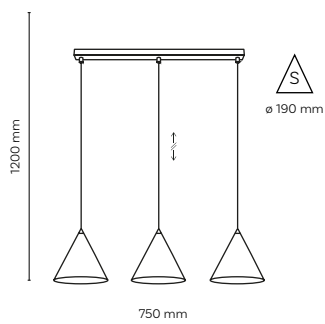

10068 / CONO

3 x E27 / 230V / max 15W / LED
KL / ø 190 mm

10060 / CONO

3 x E27 / 230V / max 15W / LED
KL / ø 320 mm

10067 / CONO

10067 / CONO

3 x E27 / 230V / max 15W / LED
KL / ø 190 mm

- 10067
- 10012