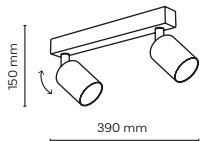

5739 6197 5957 6088

5739 / TOP

6177 / TOP

USB CHARGING

6198 / TOP

6181 / TOP

10277 / TOP USB

2 x GU10 / 230V / max 10W / LED