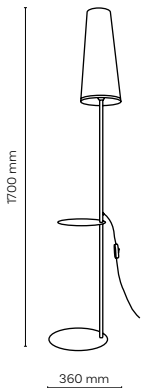

5959 / ZING
1 x E27 / 230V / max 15W / LED
AB / 8294