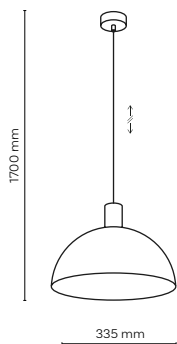

4508 / OSLO

1 x E27 / 230V / max 15W / LED
KL / 7565 (ø 335 mm)

4508