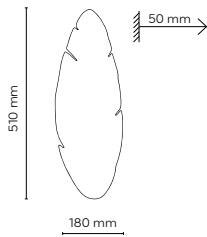

T.K. LIGHTING® / LUNA WOOD / AQUA WOOD

5565 / HOJA

5565 / HOJA XL

4 x G9 / 230V / max 8W / LED

4678 / HOJA

2 x G9 / 230V / max 8W / LED

5422 / MONSTERA WOOD

5422 / MONSTERA WOOD