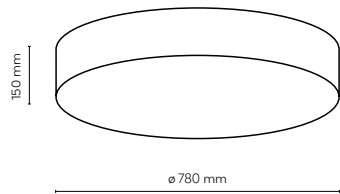

2443 / RONDO

6 x E27 / 230V / max 15W / LED
AB 8993 / 8918 / 8919 / 9537