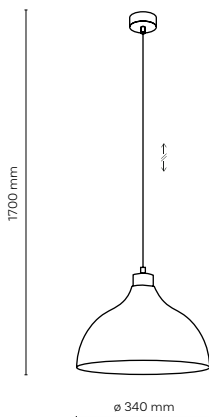

6927 / CAP

1 x E27 / 230V / max 15W / LED