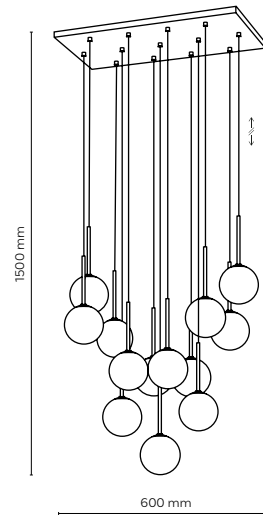

4504 / MARTIN

4502 / MARTIN

1 x G9 / 230V / max 8W / LED
KL / 7454 (ø 120mm)

4503 / MARTIN

4 x G9 / 230V / max 8W / LED
KL / 7454 (ø 120mm)

4504 / MARTIN

6 x G9 / 230V / max 8W / LED
KL / 7454 (ø 120mm)

10079 / MARTIN