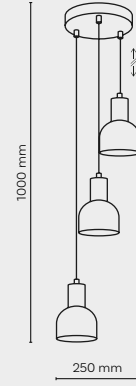

OSLO / LIGHTING

5347 / OSLO

1 x E27 / 230V / max 15W / LED
KL / 7890 / 7889 (ø 180 mm)

4894 / CAIRO

4894 / CAIRO

1 x E27 / 230V / max 15W / LED

4895 / CAIRO

3 x E27 / 230V / max 15W / LED