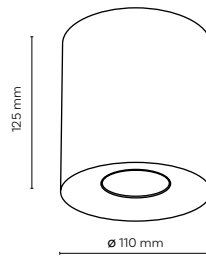

10129 / ORION

1 x GU10 / 230V / max 10W / LED