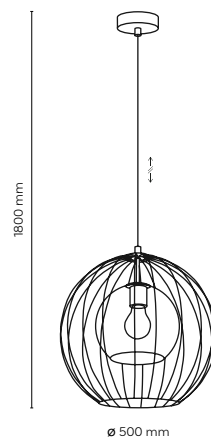

 1 x E27 / 230V / max 15W / LED
KL / 7381 (ø 180 mm)

 **2552 / UNIVERSO**

 1 x E27 / 230V / max 15W / LED
KL / 7429 (ø 300 mm)

5057 / UNIVERSO

4483 / UNIVERSO

3 x E27 / 230V / max 15W / LED

KL / 7381 (ø 180 mm)