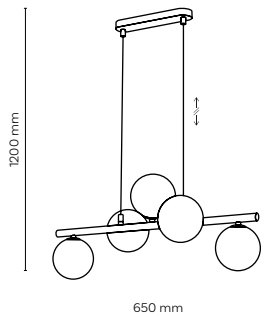

6105 / ESTERA

5 x G9 / 230V / max 8W / LED
KL / 7511 / 7510 (ø 120mm)