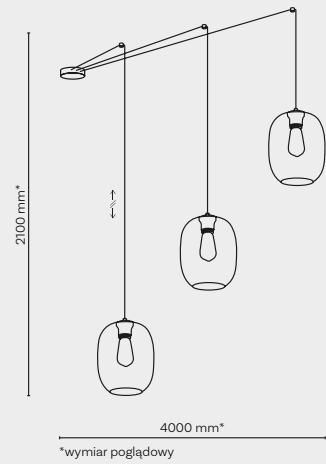

1 x E27 / 230V / max 15W / LED
KL / 7753 / 7658 / 7750

- 5971
- 4338
- 4339

5972 / ELIO

3 x E27 / 230V / max 15W / LED
KL / 7750, 7753, 7658