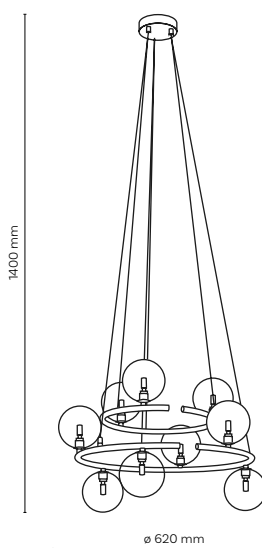

6845 / ANABELLE

9 x G9 / 230V / max 8W / LED
KL / 7510 (ø 120mm)

T.K. LIGHTING / ANABELLE