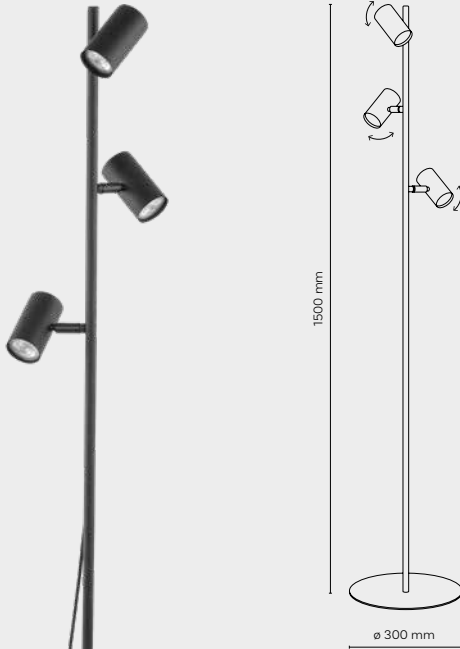

16064 / TOP
3 x GU10 / 230V / max 10W / LED
16064