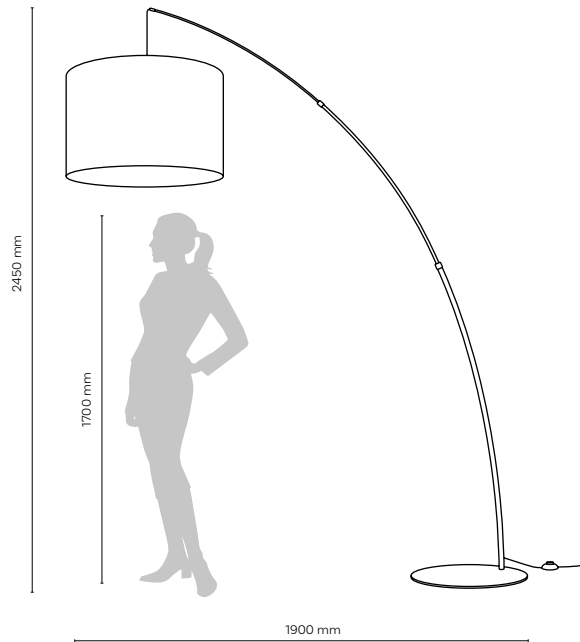

T.K. LIGHTING / MOBY