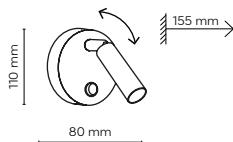

4237 / ENZO

1 x G9 / 230V / max 8W / LED