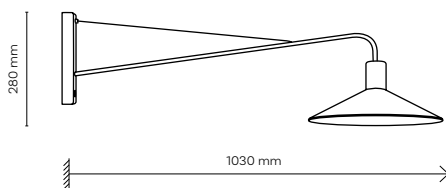

1 x E27 / 230V / max 15W / LED

6638 / JUMP

1831 / JUMP

 **1831 / JUMP**

 1x E27 / 230V / max 15W / LED

 **6638 / JUMP**

 1x E27 / 230V / max 15W / LED

4613 / LIMAL