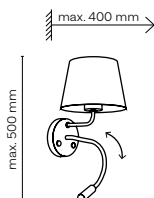

10203 / MAJA USB

2920 / MAJA

1885 / MAJA

1 x E27 / 230V / max 15W / LED
AB / 8403 / 8406

10081 / MAJA

1 x E27 / 230V / max 15W / LED
+1 x G9 / 230V / max 8W / LED
AB / 8402 / 8405

1884 / MAJA

1 x E27 / 230V / max 15W / LED
AB / 8402 / 8405