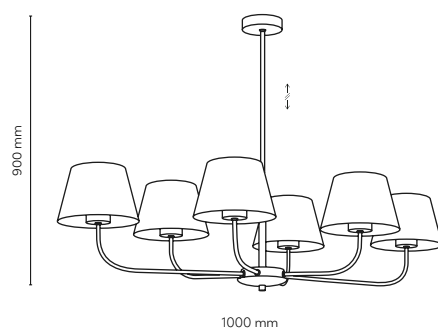

 LED / 30W / 1200 lm / 3000K

T.K. LIGHTING / JAVA

3989 / CHICAGO

3989 / CHICAGO

5 x E27 / 230V / max15W / LED
AB / 9162

3999 / CHICAGO

6 x E27 / 230V / max15W / LED
AB / 9162

4186 / CHICAGO