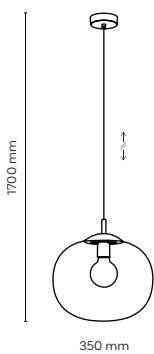

4972 / VIBE

1 x E27 / 230V / max 15W / LED
KL / 7645 / 7654 / 7651 / 7648

- 4972
- 4818
- 4804
- 4703