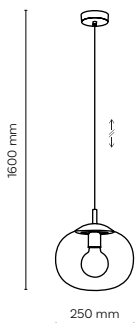

 **4863 / ESME**

 7 x E27 / 230V / max 15W / LED
KL / 7535, 7537, 7531

 **4796 / ESME**

 5 x E27 / 230V / max 15W / LED
KL / 7535, 7537, 7531

4863 / ESME

4789 / VIBE

4804 / VIBE

5824 / VIBE