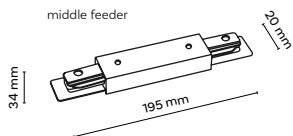

18079 18080

T.K. LIGHTING / LUXE

Accessories for one-track system

4068

łącznik prosty
connector straight

4044 4045

4140 4143

4529 4530