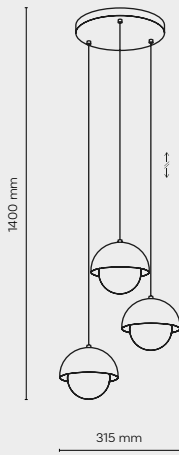

1x E27 / 230V / max 15W / LED

T.K. LIGHTING / SOHO

10205 / BONO

10213 / BONO

4 x G9 / 230V / max 8W / LED
 KL / 7454 (ø 120mm)

10213 10267

10206 / BONO

3 x G9 / 230V / max 8W / LED
KL / 7454 (ø 120mm)