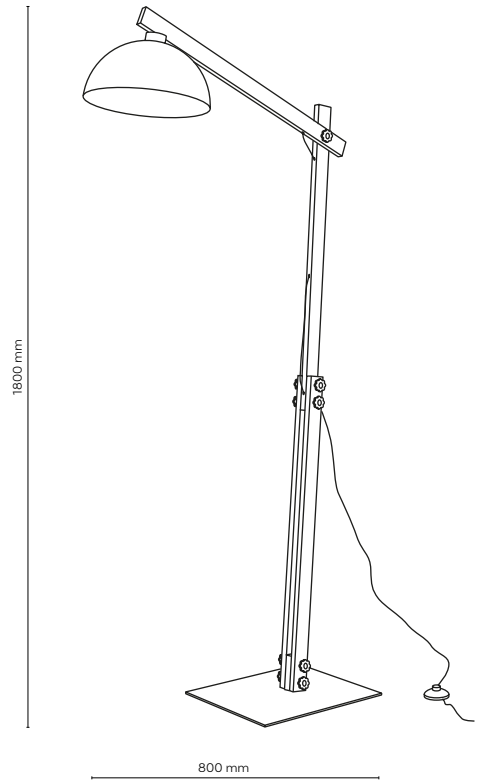

4712 / OSLO

3 x E27 / 230V / max 15W / LED
KL / 7560 / 7559 (ø 270 mm)

5346 / OSLO

4962 / OSLO

1 x E27 / 230V / max 15W / LED
KL / 7890 / 7889 (ø 180 mm)

5592 / OSLO

1 x E27 / 230V / max 15W / LED
KL / 7885 / 7558 (ø 335 mm)