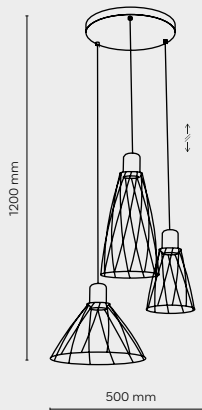

10188 / MODESTO

3 x GU10 / 230V / max 10 W / LED