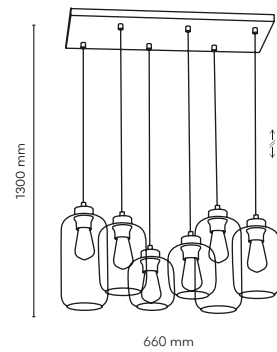

3328 / MARCO

6 x E27 / 230V / max 15W / LED
KL / 7763 / 7759 / 7764 / 7844 / 7761 / 7845

T.K LIGHTING / MARCO