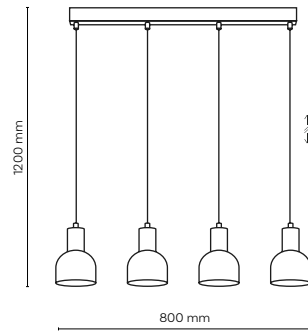

4896 / CAIRO

4 x E27 / 230V / max 15W / LED

T.K. LIGHTING / CAIRO