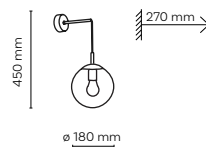

4790 5381

ø 300 mm ø 250 mm ø 180 mm

4792 / ESME
 6 x E27 / 230V / max 15W / LED
 KL / 7534, 7049, 7051 / 7535, 7532, 7530

4792 5383

ø 300 mm ø 250 mm ø 180 mm

4819 / ESME

4819 / ESME

6 x E27 / 230V / max 15W / LED
KL / 7531, 7532, 7536