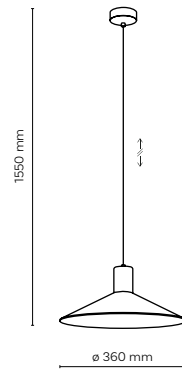

1831 / JUMP

1x E27 / 230V / max 15W / LED