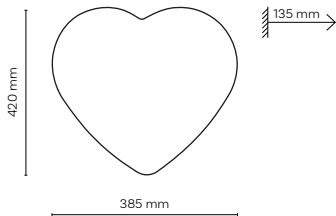

4967 / CLOUD

2 x G9 / 230V / max 8W / LED

757 / HEART

5925 / HEART

5924 / HEART

757 / HEART

5924 / HEART

2 x E27 / 230V / max 15W / LED