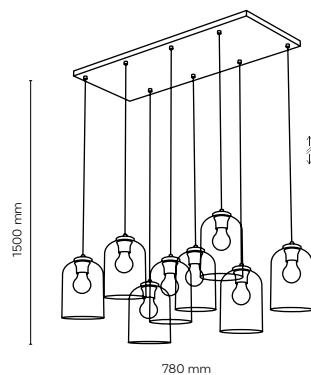

10303 / MOLLY

8 x E27 / 230V / max 15W / LED
KL 7540 / 7541 / 7542 / 7543 / 7539