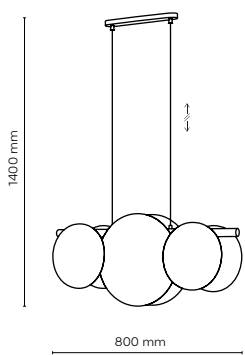

10005 / PULSE

3 x E27 / 230V / max 15W / LED
AB / 9657, 9731