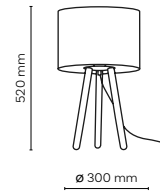

5286

5299

5284

5291 / TOKYO

5293 / TOKYO

1 x E27 / 230V / max 15W / LED
 AB 9973 / 9971 / 9268

T.K. LIGHTING / TOKYO

16018 / GRAND