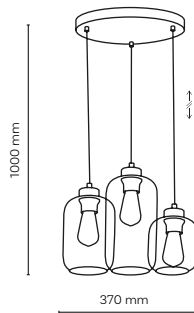

3328 / MARCO

6696 / MARCO

1 x E27 / 230V / max 15W / LED
KL / 7844

3318 / MARCO

3 x E27 / 230V / max 15W / LED
KL 7844 / 7761 / 7759

3314 / MARCO

1 x E27 / 230V / max 15W / LED
KL / 7759

3314