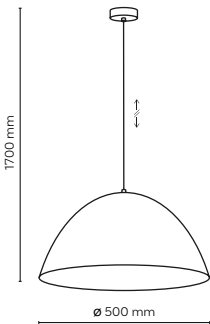

1. **5900 / FARO**
   1x E27 / 230V / max 15W / LED
2. 5900
   - 974
   - 6003
   - 6006