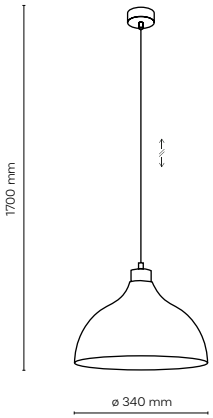

2070 / CAP

1 x E27 / 230V / max 15W / LED

- 2070
- 2071
- 5665