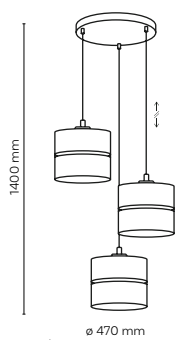

6575 / LINOBIANCO

3 x E27 / 230V / max 15W / LED
AB / 9074