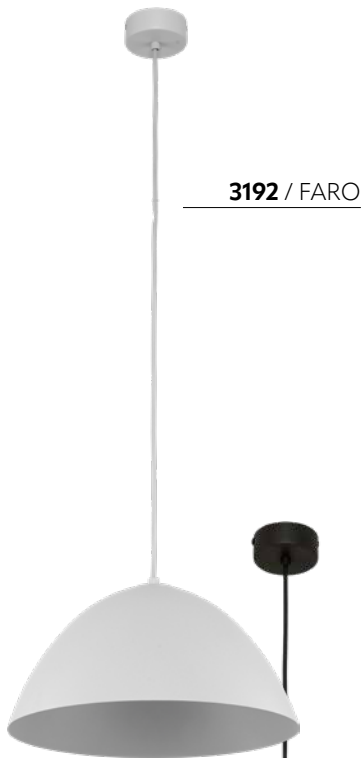

1 x E27 / 230V / max 15W / LED

4332 10259

4509 / FARO

1 x E27 / 230V / max 15W / LED

4509 10260

3192 / FARO

6006 / FARO

3194 / FARO

861 / FARO

5899 / FARO

861 / FARO

5900 / FARO

- 5900 / FARO**
 1x E27 / 230V / max 15W / LED
- 5900
 - 974
 - 6003
 - 6006

- 5899 / FARO**
 1x E27 / 230V / max 15W / LED
- 5899
 - 861
 - 3192
 - 3194

10060 / CONO