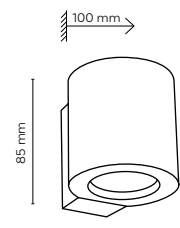

10197 / EVE

1 x GU10 / 230V / max 10W / LED