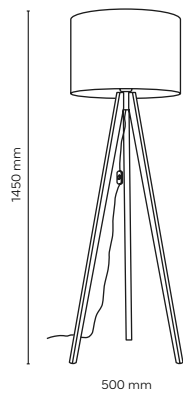

16018 / GRAND

1 x E27 / 230V / max 15W / LED