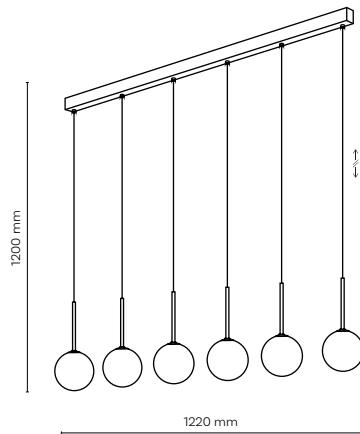

4504 / MARTIN

4502 / MARTIN

1 x G9 / 230V / max 8W / LED
KL / 7454 (ø 120mm)

4503 / MARTIN

4 x G9 / 230V / max 8W / LED
KL / 7454 (ø 120mm)

4504 / MARTIN

6 x G9 / 230V / max 8W / LED
KL / 7454 (ø 120mm)

10079 / MARTIN