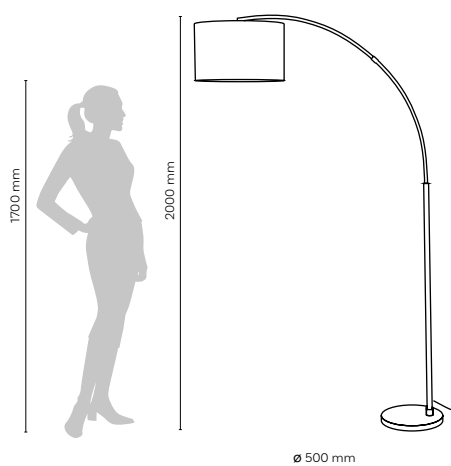

1 x E27 / 230V / max 15W / LED