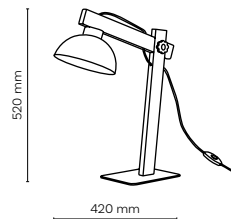

5347 / OSLO

1 x E27 / 230V / max 15W / LED
KL / 7890 / 7889 (ø 180 mm)