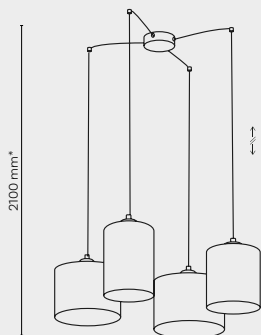

4 x E27 / 230V / max 15W / LED
AB / 9012

4954 / JUTA

5552 / JUTA

4000 mm*

*wymiar poglądowy

 **6585 / JUTA**

 4 x E27 / 230V / max 15W / LED
AB 9425

790 mm