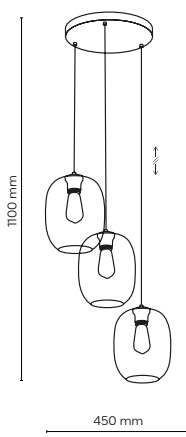

5973 / ELIO

3 x E27 / 230V / max 15W / LED
KL / 7750, 7658, 7753