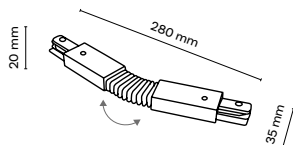

4068

łącznik prosty
connector straight

4044 4045

4140 4143

4529 4530

4068 4067

4070 4069

3519 3518

4072 4071