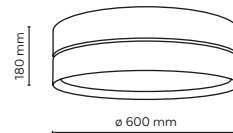

5774 / ECO

4 x E27 / 230V / max 15W / LED
AB / 9713