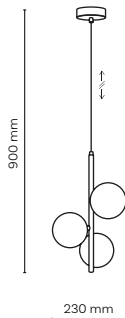

 **6855 / ESTERA**

 3 x G9 / 230V / max 8W / LED

KL / 7511 / 7510 (ø 120mm)

10257 / ESTERA

5767 / ESTERA

3 x G9 / 230V / max 8W / LED
KL / 7511 / 7510 (ø 120mm)

5717 / ESTERA

3 x G9 / 230V / max 8W / LED
KL / 7510 (ø 120mm)