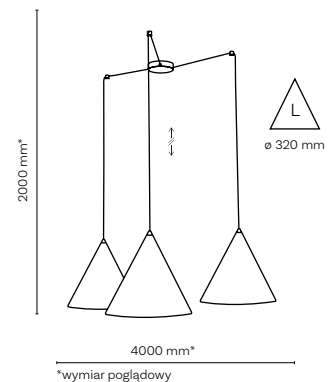

10068 / CONO

3 x E27 / 230V / max 15W / LED
KL / ø 190 mm

10060 / CONO

3 x E27 / 230V / max 15W / LED
KL / ø 320 mm

10067 / CONO

10067 / CONO

3 x E27 / 230V / max 15W / LED
KL / ø 190 mm

- 10067
- 10012