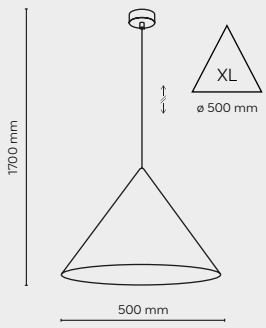

10010 / CONO

1 x E27 / 230V / max 15W / LED

10010	10062	10061	10089
10087	10090	10088