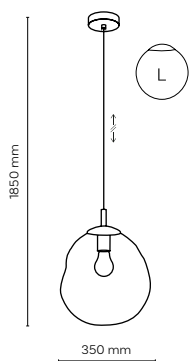

4262 / SOL

4264 / SOL

1 x E27 / 230V / max 15W / LED
KL / 7436 / 7433 / 7434

- 4264
- 4262
- 4261