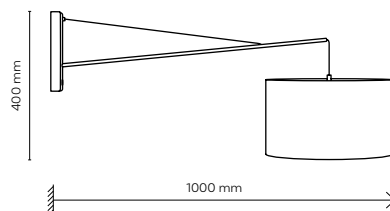

16011 / GLORII

 **16011 / GLORII**

 1 x E27 / 230V / max 15W / LED
AB / 9757

6639 / GLORII

10086 / GLORII

1 x E27 / 230V / max 15W / LED
AB / 9757

6639 / GLORII

1 x E27 / 230V / max 15W / LED
AB / 9734