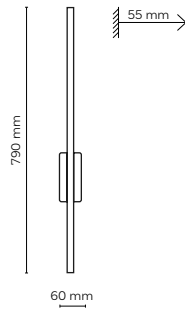

6627 / FLASH

LED / 12W / 500 lm / 3000K