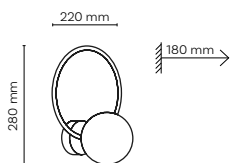

6148 / ESTERA

 **6148 / ESTERA**

 9 x G9 / 230V / max 8W / LED
KL / 7510 (ø 120mm)

 6148

6845 / ANABELLE

5256 / ANABELLE

1 x G9 / 230V / max 8W / LED
KL / 7510 (ø 120mm)

6843 / ANABELLE