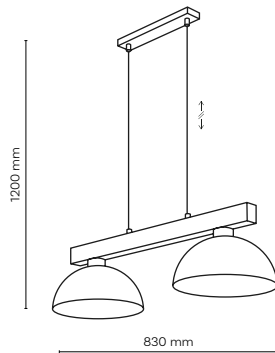

6319 / OSLO

1 x E27 / 230V / max 15W / LED
KL / 7565 (ø 335 mm)

4713 / OSLO

4851 / OSLO

1 x E27 / 230V / max 15W / LED
KL / 7885 / 7558 (ø 335 mm)

4713 / OSLO

2 x E27 / 230V / max 15W / LED
KL / 7885 / 7558 (ø 335 mm)