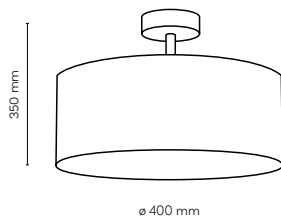

2920 / MAJA

1 x E27 / 230V / max 15W / LED
AB / 8404 / 8407

2936 / MAJA

1 x E27 / 230V / max 15W / LED
AB / 8402 / 8405

T.K. LIGHTING® / MAJA

4246 / RONDO

 **4243 / RONDO**

 4 x E27 / 230V / max 15W / LED