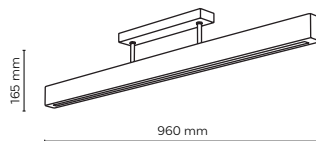

6614 / TEO

1 x LED / 22W / 2807 lm / 3000K