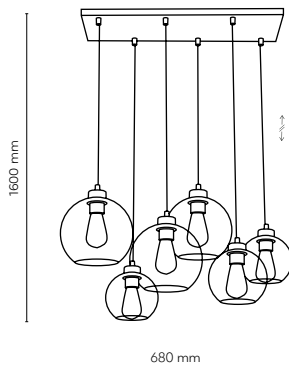

2833 / CUBUS

6 x E27 / 230V / max 15W / LED
KL / 7381 (ø 180mm), 7426 (ø 150mm)

4113 / CUBUS

8 x E27 / 230V / max 15W / LED
KL / 7381 (ø 180mm), 7426 (ø 150mm)

5974 / ELIO

5971 / ELIO

1 x E27 / 230V / max 15W / LED
KL / 7753 / 7658 / 7750