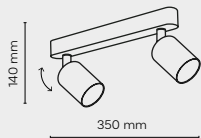

 **10230 / PIXI**

 1 x G9 / 230V / max 8W / LED

 KL / 7454 (ø 120 mm)

 10230
  10229
  10228
  10227
  10231
  10232

 **10238 / LIVIA**

 3 x GU10 / 230V / max 10W / LED

-  10238
-  10236
-  10234
-  10240
-  10242