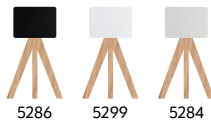

5 x E27 / 230V / max 15W / LED
AB / 8162

698 / VAIO

 **698 / VAIO**

 1 x E27 / 230V / max 15W / LED
AB / 8212

TK LIGHTING / VAIO

5284 / TOKYO

 **5286 / TOKYO**

 1 x E27 / 230V / max 15W / LED
AB 8694 / 8705 / 9047