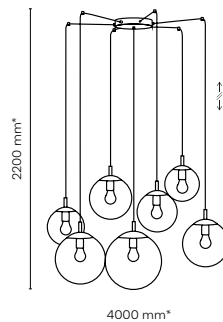

10197 / EVE

1 x GU10 / 230V / max 10W / LED

4791 / ESME

*wymiar poglądowy

4791 / ESME

5 x E27 / 230V / max 15W / LED
KL / 7534, 7049, 7051
/ 7535, 7532, 7530

*wymiar poglądowy

4794 / ESME