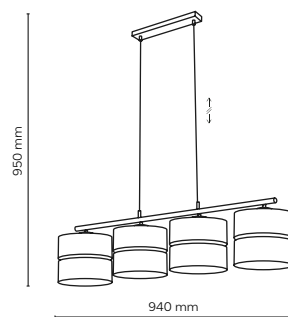

 **4799 / NICOL**

 1 x E27 / 230V / max 15W / LED
AB / 9767

4802 / NICOL

4801 / NICOL

3 x E27 / 230V / max 15W / LED
AB / 9768

4802 / NICOL

4 x E27 / 230V / max 15W / LED
AB / 9768

4562 / HARMONY NATURE