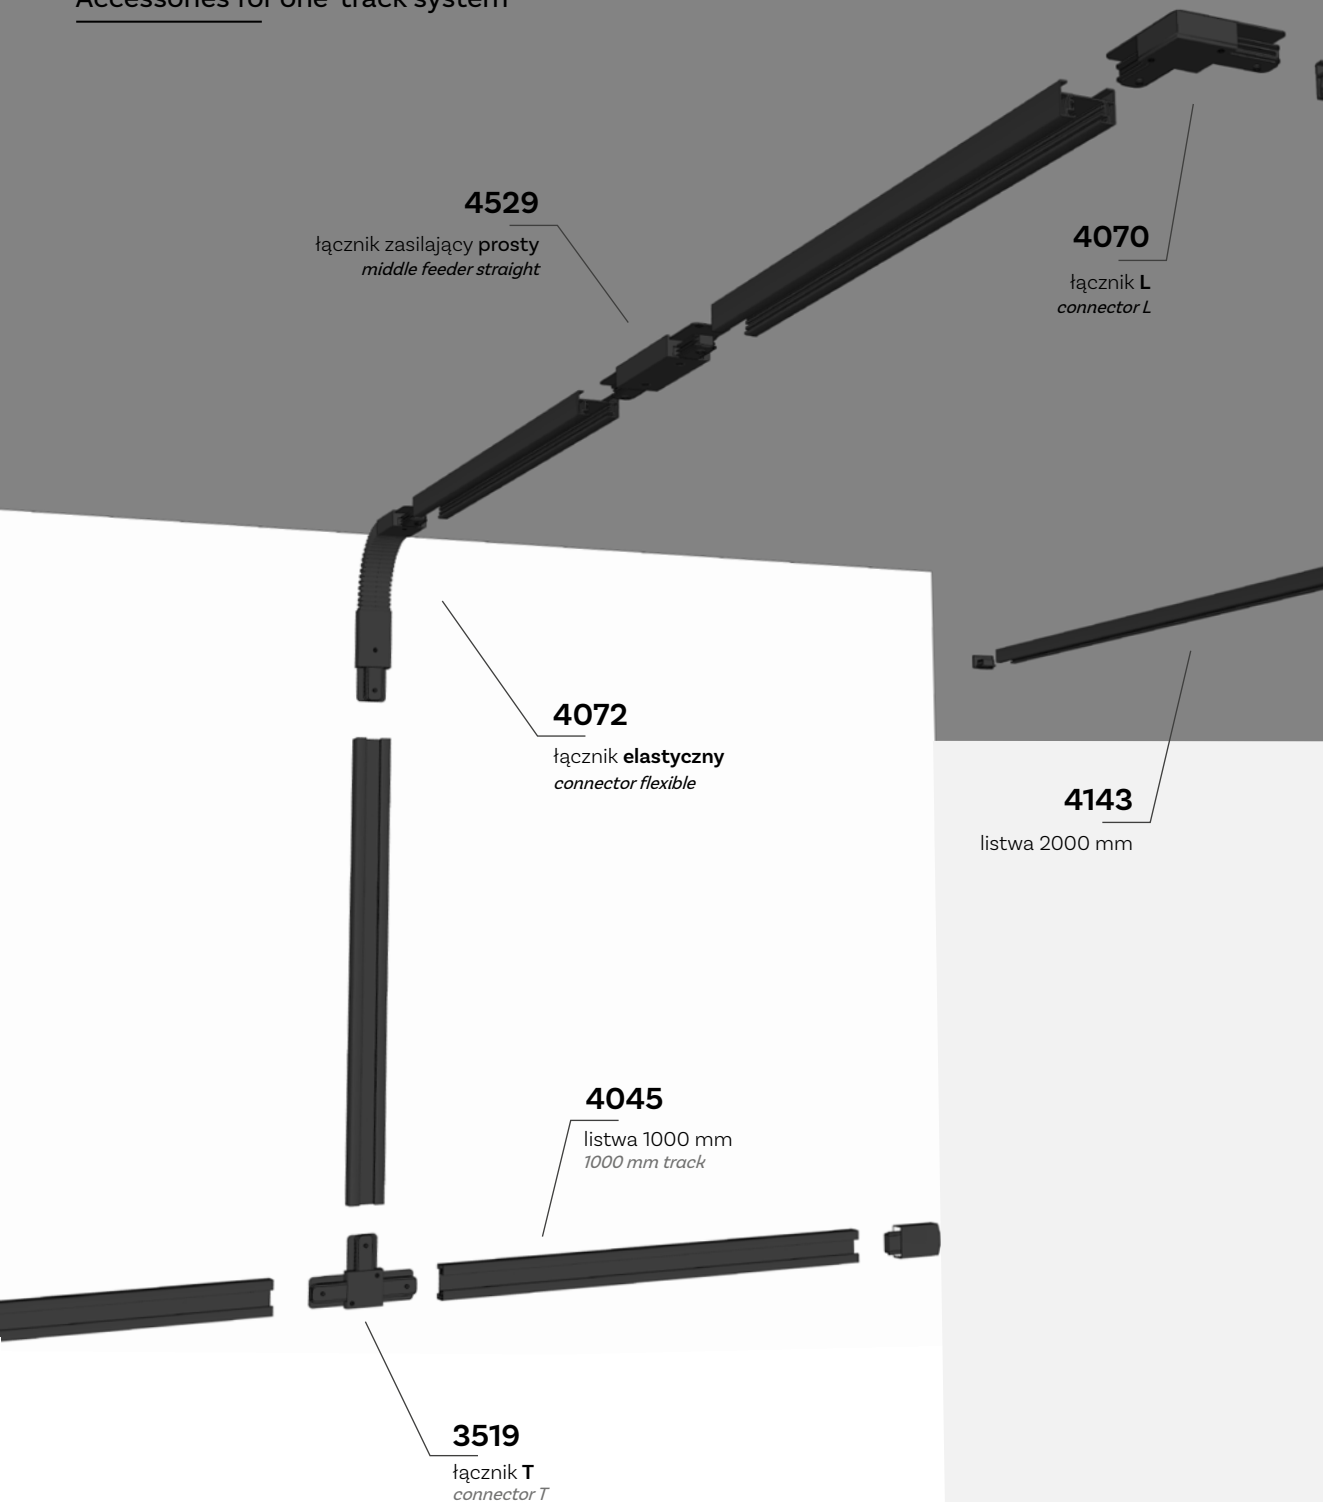

Accessories for one-track system