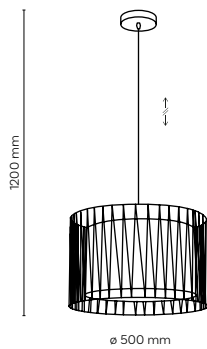

4557 / HARMONY NATURE

3 x E27 / 230V / max 15W / LED
AB / 9011