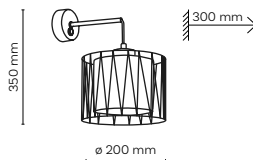

5950 / HARMONY NATURE

1 x E27 / 230V / max 15W / LED
AB / 9010