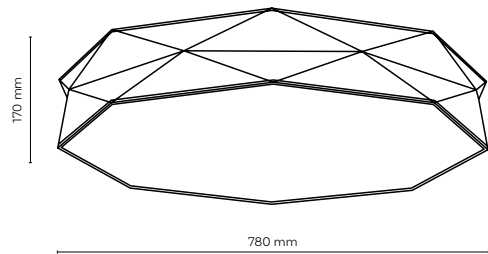

6195 / KANTOOR

NATURE

WHITE

BLACK

GREY

 **1565 / KANTOOR**

 4 x E27 / 230V / max15W / LED
AB 8676 / 8677 / 8678 / 9403

 **4225 / KANTOOR**