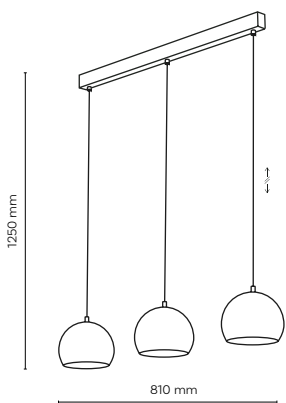

10169 / ZOE

3 x E27 / 230V / max 15W / LED

10169