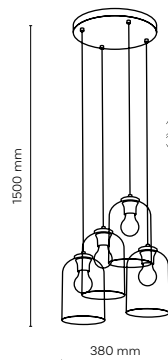

10301 / MOLLY

4 x E27 / 230V / max 15W / LED
KL 7543 / 7540 / 7542 / 7539