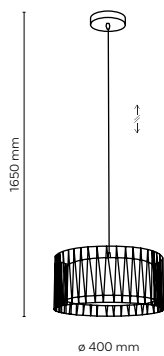

 **4799 / NICOL**

 1 x E27 / 230V / max 15W / LED
AB / 9767

4802 / NICOL

4801 / NICOL

3 x E27 / 230V / max 15W / LED
AB / 9768

4802 / NICOL

4 x E27 / 230V / max 15W / LED
AB / 9768

4562 / HARMONY NATURE