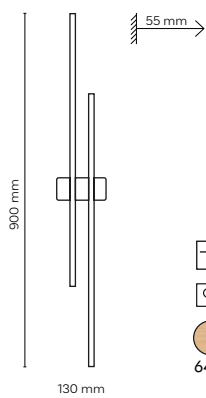

6416 / FLASH WOOD

LED / 24W / 1000 lm / 3000K

6416 6628