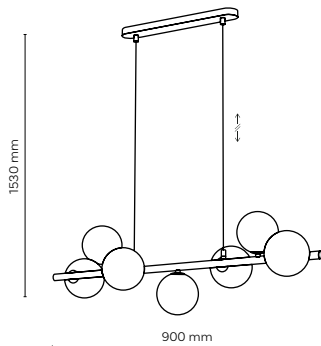

4506 / ESTERA

7 x G9 / 230V / max 8W / LED
KL / 7511 / 7510 (ø 120mm)