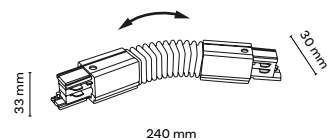

middle feeder