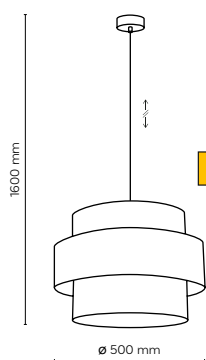

5405 / CALISTO

5405 / CALISTO

1 x E27 / 230V / max 15W / LED
AB 9009

5405

3501 / EYE

5099 / CALISTO

5099 / CALISTO

4999 / CALISTO