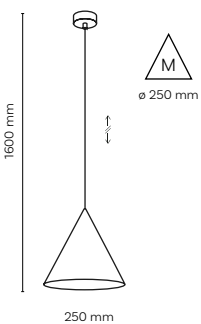

6630 / CONO

1 x E27 / 230V / max 15W / LED