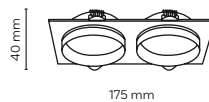

6924 / JET

2 x GU10 / 230V / max 10W / LED