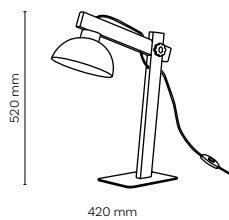

3 x E27 / 230V / max 15W / LED
KL / 7564 (ø 270 mm)

6299

5788 / OSLO

6279 / OSLO

6279 / OSLO

1 x E27 / 230V / max 15W / LED
KL / 7566 (ø 180 mm)

5788 / OSLO

1 x E27 / 230V / max 15W / LED
KL / 7566 (ø 180 mm)