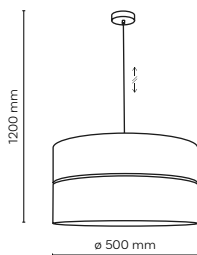

4798 / NICOL

3 x E27 / 230V / max 15W / LED
AB / 9775